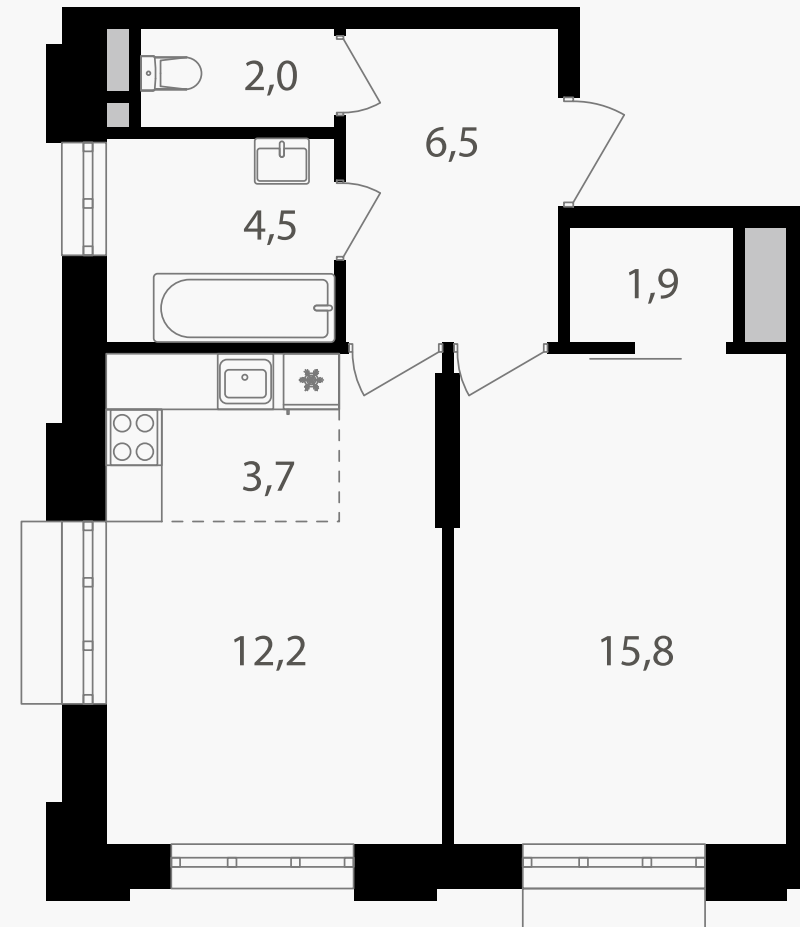

PG-ДЕВЕЛОПМЕНТ

2-комнатная евроквартира, 46.6 м²

ЖИЛОЙ КОМПЛЕКС
Михалковский

Корпус 5 Секция 1 Этаж 3 / 20

Комнат 2 Площадь 46.6 м² Отделка Нет

20 038 000 руб

Артикул 5-3-012

PG-ДЕВЕЛОПМЕНТ

2-комнатная евроквартира, 46.6 м²

ЖИЛОЙ КОМПЛЕКС
Михалковский

Корпус 5 Секция 1 Этаж 3 / 20

Комнат 2 Площадь 46.6 м² Отделка Нет

20 038 000 руб

Артикул 5-3-012