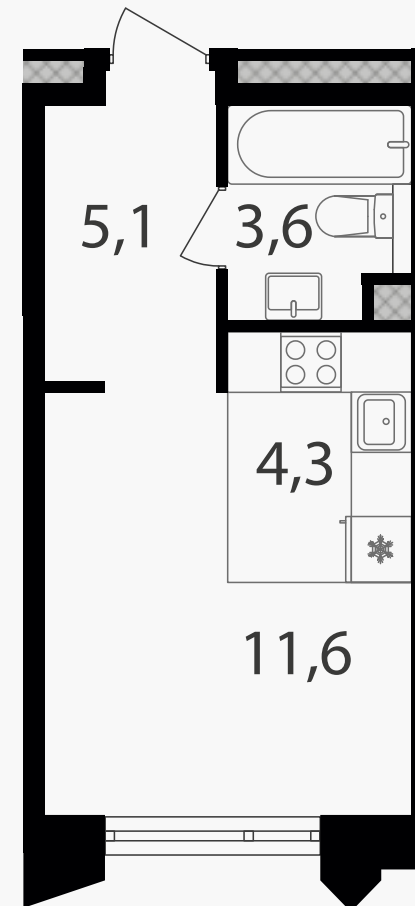

PG-ДЕВЕЛОПМЕНТ

Студия, 24.6 м²

ЖИЛОЙ КОМПЛЕКС
Петровский парк II

Корпус 1 Секция 3 Этаж 10 / 17

Комнат 1 Площадь 24.6 м² Отделка Нет

13 918 680 руб

Артикул 1-10-0344

PG-ДЕВЕЛОПМЕНТ

Студия, 24.6 м²

ЖИЛОЙ КОМПЛЕКС
Петровский парк II

Корпус 1 Секция 3 Этаж 10 / 17

Комнат 1 Площадь 24.6 м² Отделка Нет

13 918 680 руб

Артикул 1-10-0344