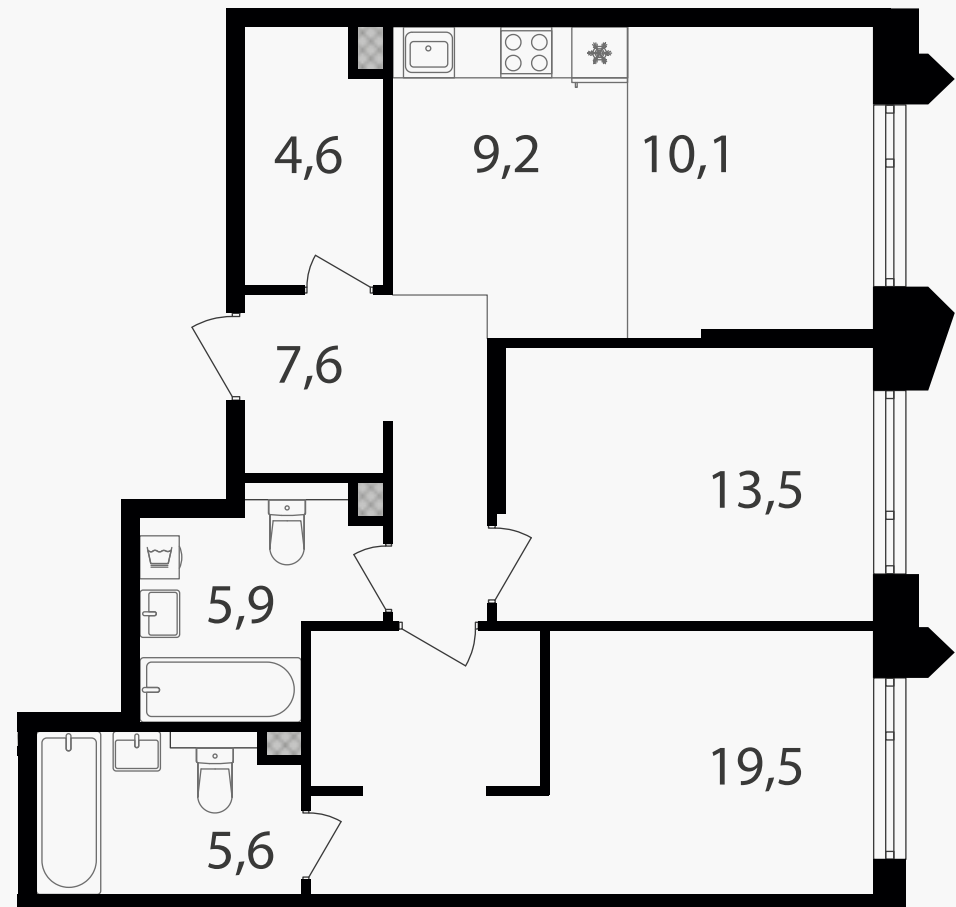

PG-ДЕВЕЛОПМЕНТ

3-комнатная евроквартира, 76 м²

ЖИЛОЙ КОМПЛЕКС

Петровский парк II

Корпус 1 Секция 5 Этаж 16 / 19

Комнат 2 Площадь 76 м² Отделка Нет

38 516 800 руб

Артикул 1-16-0728