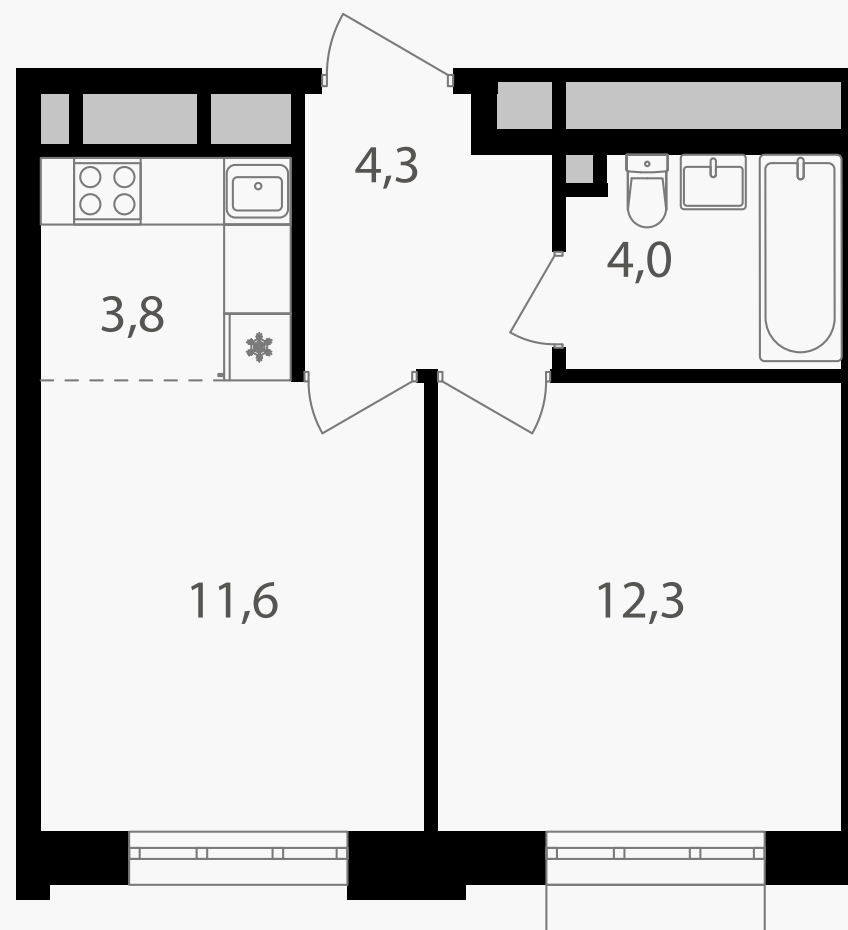

## 2-комнатная евроквартира, 36 м<sup>2</sup>

ЖИЛОЙ КОМПЛЕКС  
Михалковский

Корпус 4      Секция 1      Этаж 10 / 20

Комнат 2      Площадь 36 м<sup>2</sup>      Отделка Нет

**16 304 400 руб**

Артикул 4-10-059

## 2-комнатная евроквартира, 36 м<sup>2</sup>

ЖИЛОЙ КОМПЛЕКС  
Михалковский

Корпус      Секция      Этаж  
4            1            10 / 20

Комнат      Площадь      Отделка  
2            36 м<sup>2</sup>      Нет