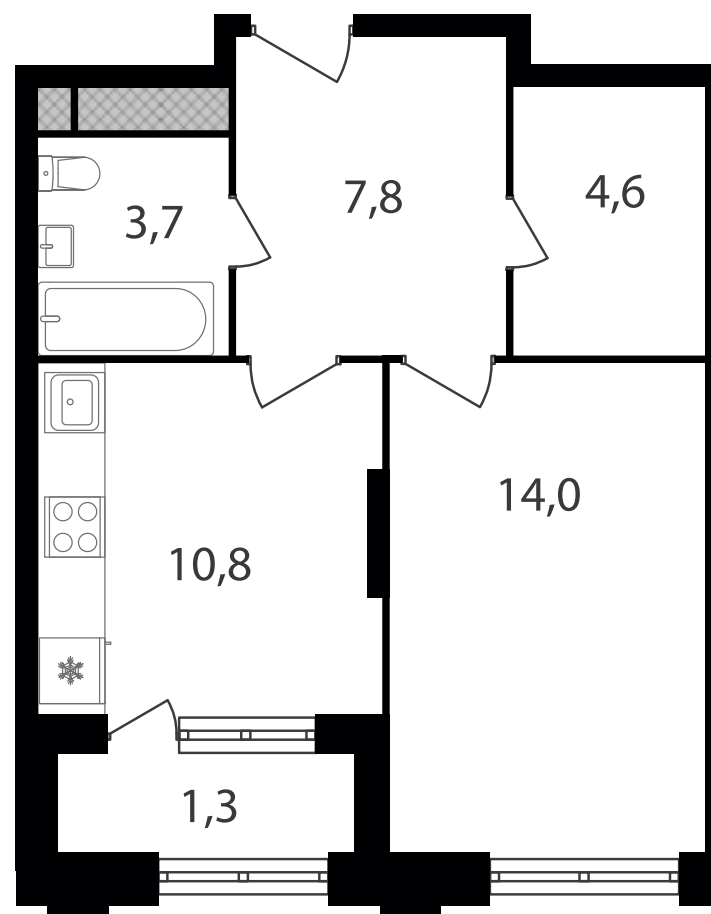

## 1-комнатная квартира, 42.2 м<sup>2</sup>

ЖИЛОЙ КОМПЛЕКС

Варшавские ворота. Квартиры

Корпус	Секция	Этаж
1	6	14 / 30

Комнат	Площадь	Отделка
1	42.2 м <sup>2</sup>	Нет

10 866 500 руб

Артикул 1-14-540

PG-ДЕВЕЛОПМЕНТ

# 1-комнатная квартира, 42.2 м<sup>2</sup>

ЖИЛОЙ КОМПЛЕКС

Варшавские ворота. Квартиры

Корпус	Секция	Этаж
1	6	14 / 30
Комнат	Площадь	Отделка
1	42.2 м <sup>2</sup>	Нет

10 866 500 руб

Артикул 1-14-540