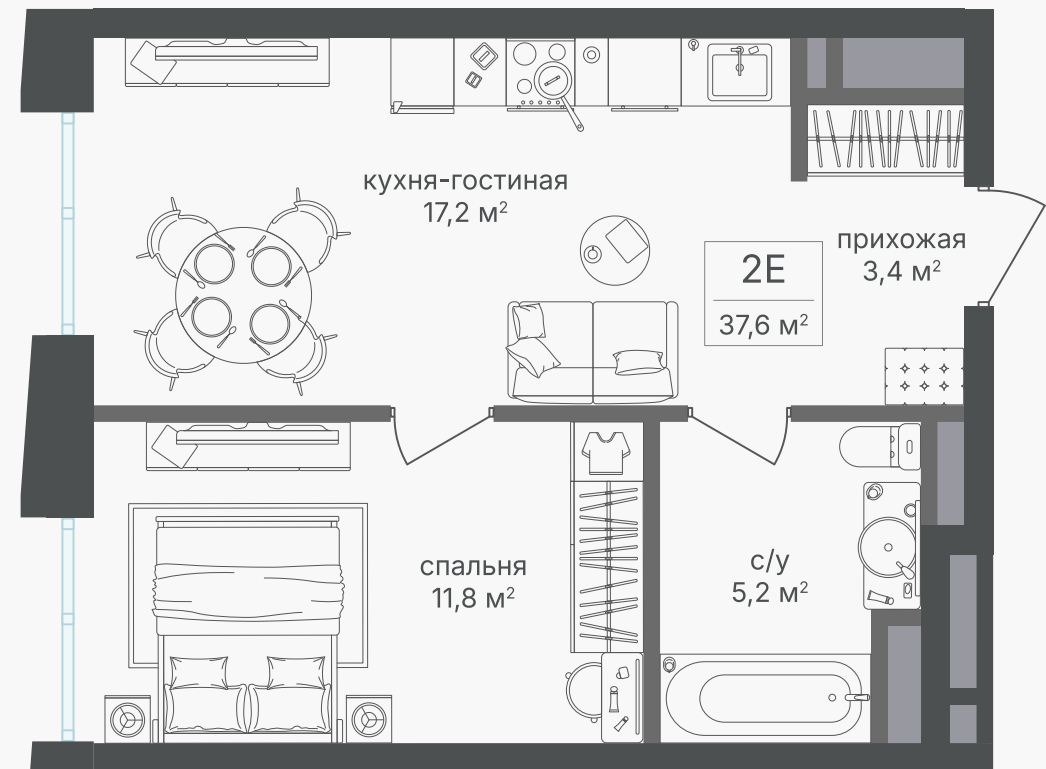

## 2-комнатная евроквартира, 37.6 м<sup>2</sup>

ЖИЛОЙ КОМПЛЕКС

Семеновский парк 2

Корпус 1 Секция 1 Этаж 9 / 26

Комнат 1 Площадь 37.6 м<sup>2</sup> Отделка Нет

20 668 720 руб

Артикул 1-9-097

PG-ДЕВЕЛОПМЕНТ

## 2-комнатная евроквартира, 37.6 м<sup>2</sup>

ЖИЛОЙ КОМПЛЕКС

Семеновский парк 2

Корпус 1 Секция 1 Этаж 9 / 26

Комнат 1 Площадь 37.6 м<sup>2</sup> Отделка Нет

20 668 720 руб

Артикул 1-9-097