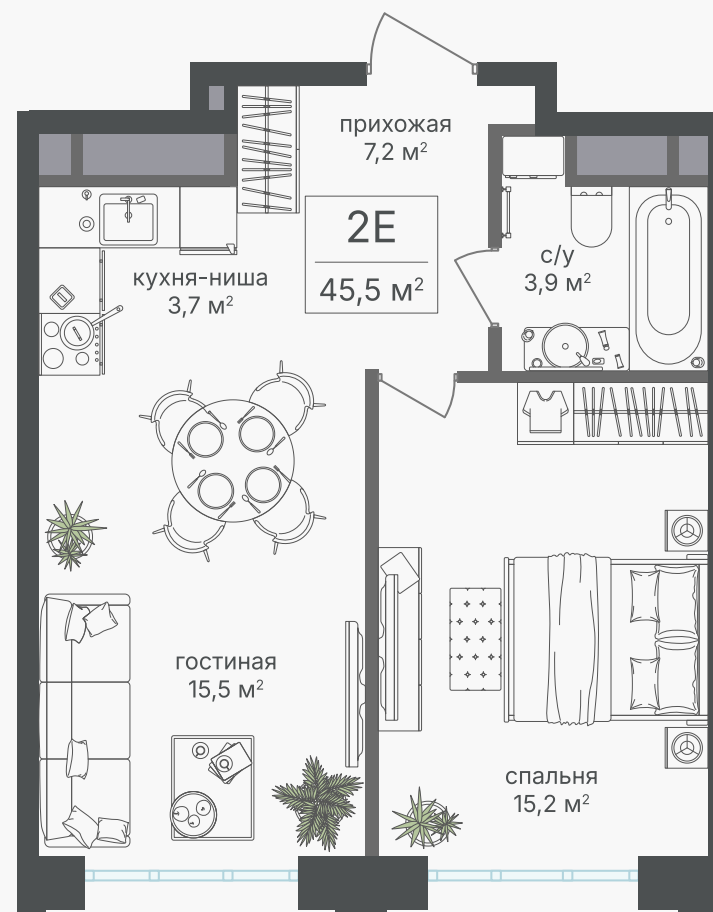

## 2-комнатная евроквартира, 45.5 м<sup>2</sup>

ЖИЛОЙ КОМПЛЕКС  
Михалковский

Корпус 2 Секция 4 Этаж 3 / 20

Комнат 2 Площадь 45.5 м<sup>2</sup> Отделка Нет

**23 341 500 руб**

Артикул 2-3-239

PG-ДЕВЕЛОПМЕНТ

+7 (495) 125-14-45

## 2-комнатная евроквартира, 45.5 м<sup>2</sup>

ЖИЛОЙ КОМПЛЕКС  
Михалковский

Корпус	Секция	Этаж
2	4	3 / 20
Комнат	Площадь	Отделка
2	45.5 м <sup>2</sup>	Нет

23 341 500 руб

Артикул 2-3-239