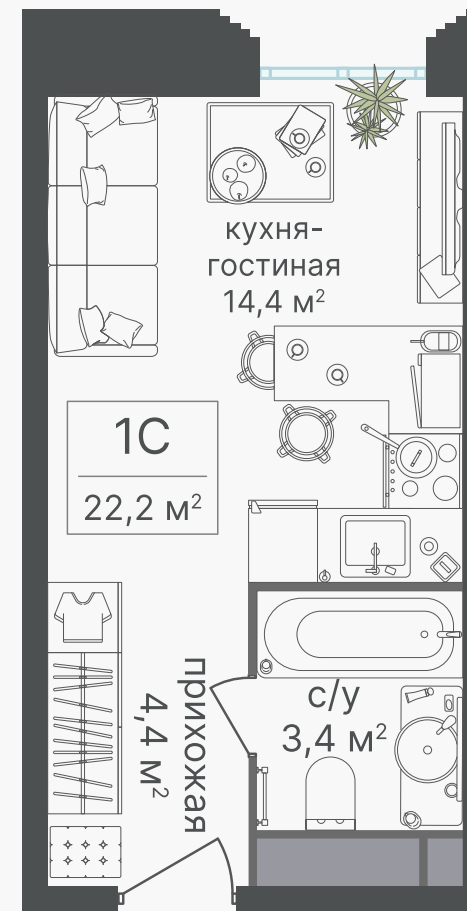

PG-ДЕВЕЛОПМЕНТ

+7 (495) 125-14-45

Студия гостиничный номер, 22.2 м²

ЖИЛОЙ КОМПЛЕКС

Гостиничный комплекс
Варшавские Ворота

Корпус	Секция	Этаж
1	1	4 / 30

Комнат	Площадь
1	22.2 м ²

10 089 900 руб

Артикул 1-4-030

PG-ДЕВЕЛОПМЕНТ

+7 (495) 125-14-45

Студия гостиничный номер, 22.2 м²

ЖИЛОЙ КОМПЛЕКС

Гостиничный комплекс
Варшавские Ворота

Корпус 1 Секция 1 Этаж 4 / 30

Комнат 1 Площадь 22.2 м²