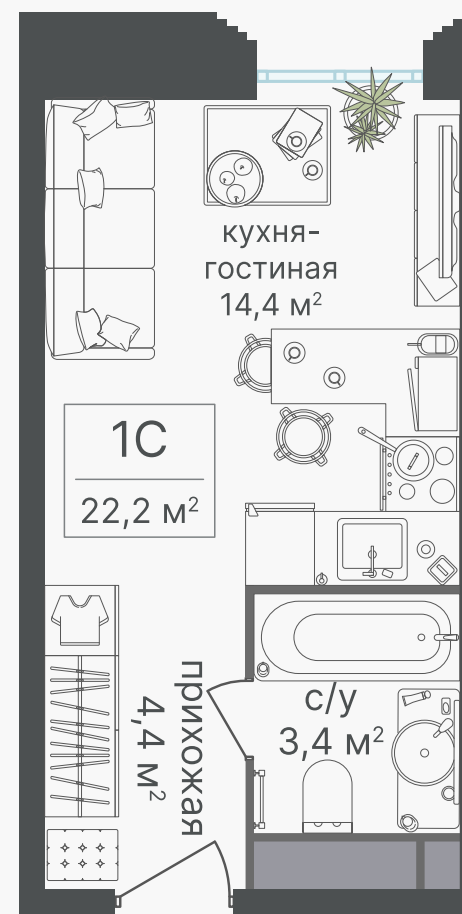

PG-ДЕВЕЛОПМЕНТ

+7 (495) 125-14-45

Студия-апартаменты, 22.2 м² с отделкой

ЖИЛОЙ КОМПЛЕКС

Гостиничный комплекс
Варшавские Ворота

Корпус	Секция	Этаж
1	1	4 / 30
Комнат	Площадь	Отделка
1	22.2 м ²	Есть ✓

Цену уточняйте у
менеджера

Артикул 1-4-030

PG-ДЕВЕЛОПМЕНТ

+7 (495) 125-14-45

Студия-апартаменты, 22.2 м² с отделкой

ЖИЛОЙ КОМПЛЕКС
Гостиничный комплекс
Варшавские Ворота

Корпус	Секция	Этаж
1	1	4 / 30
Комнат	Площадь	Отделка
1	22.2 м ²	Есть ✓