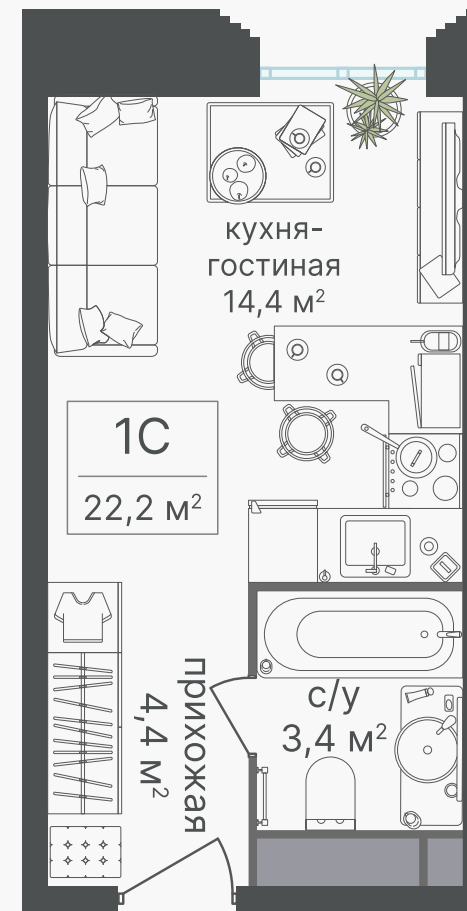

PG-ДЕВЕЛОПМЕНТ

+7 (495) 125-14-45

Студия гостиничный номер, 22.2 м²

ЖИЛОЙ КОМПЛЕКС

Гостиничный комплекс
Варшавские Ворота

Корпус	Секция	Этаж
1	1	4 / 30

Комнат	Площадь
1	22.2 м ²

10 089 900 руб

Артикул 1-4-030

PG-ДЕВЕЛОПМЕНТ

+7 (495) 125-14-45

Студия гостиничный номер, 22.2 м²

ЖИЛОЙ КОМПЛЕКС

Гостиничный комплекс
Варшавские Ворота

Корпус 1 Секция 1 Этаж 4 / 30

Комнат 1 Площадь 22.2 м²