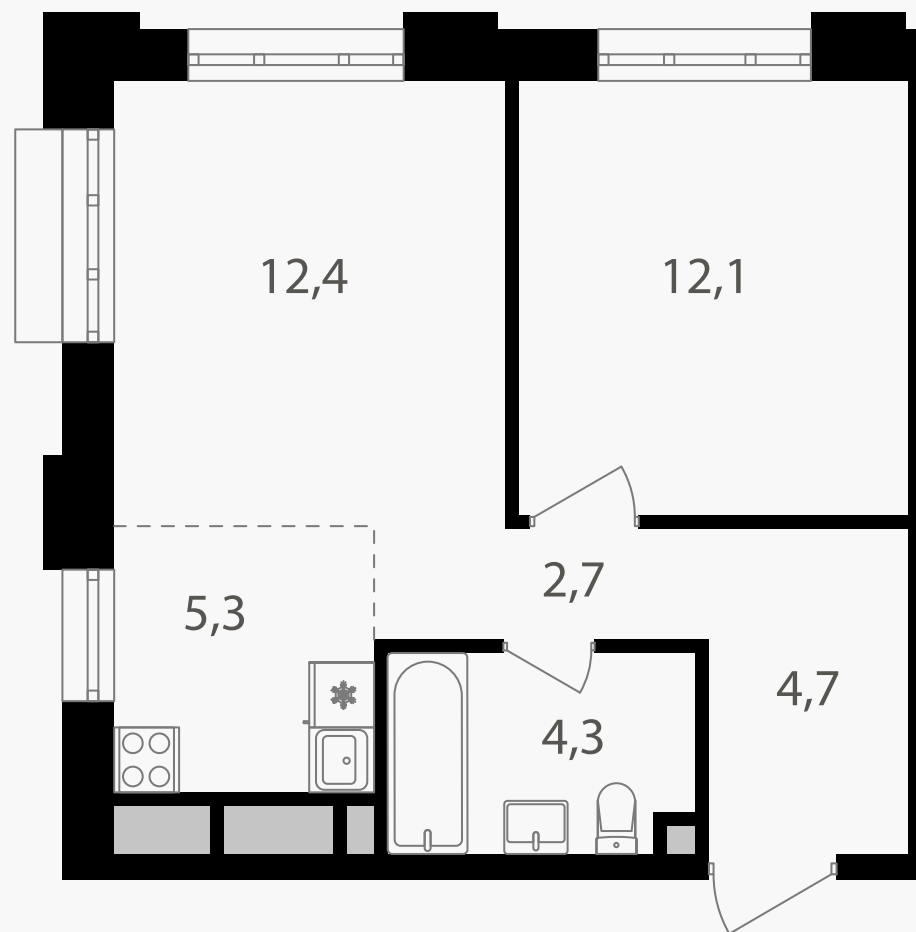

PG-ДЕВЕЛОПМЕНТ

2-комнатная евроквартира, 41.5 м²

ЖИЛОЙ КОМПЛЕКС
Михалковский

Корпус 5 Секция 1 Этаж 3 / 20

Комнат 2 Площадь 41.5 м² Отделка Нет

17 056 500 руб

Артикул 5-3-013

PG-ДЕВЕЛОПМЕНТ

2-комнатная евроквартира, 41.5 м²

ЖИЛОЙ КОМПЛЕКС
Михалковский

Корпус 5 Секция 1 Этаж 3 / 20

Комнат 2 Площадь 41.5 м² Отделка Нет

17 056 500 руб

Артикул 5-3-013