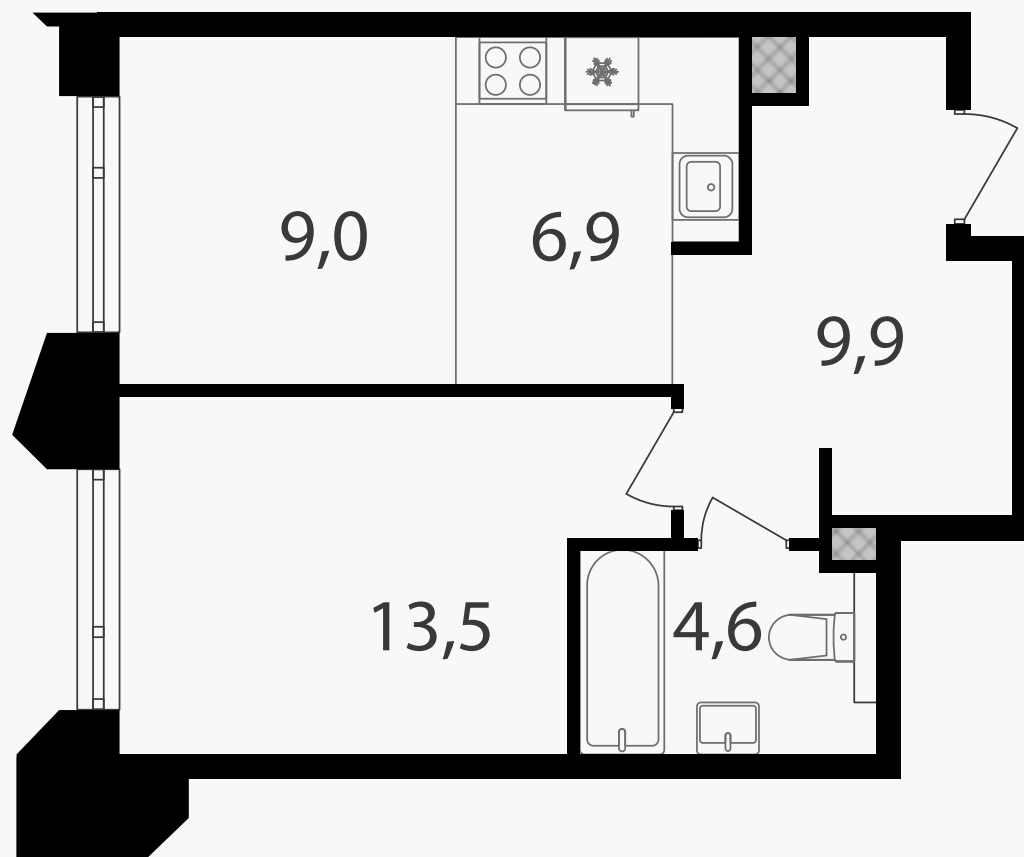

PG-ДЕВЕЛОПМЕНТ

2-комнатная евроквартира, 43.9 м²

ЖИЛОЙ КОМПЛЕКС

Петровский парк II

Корпус 1 Секция 5 Этаж 16 / 19

Комнат 1 Площадь 43.9 м² Отделка Нет

22 516 310 руб

Артикул 1-16-0729