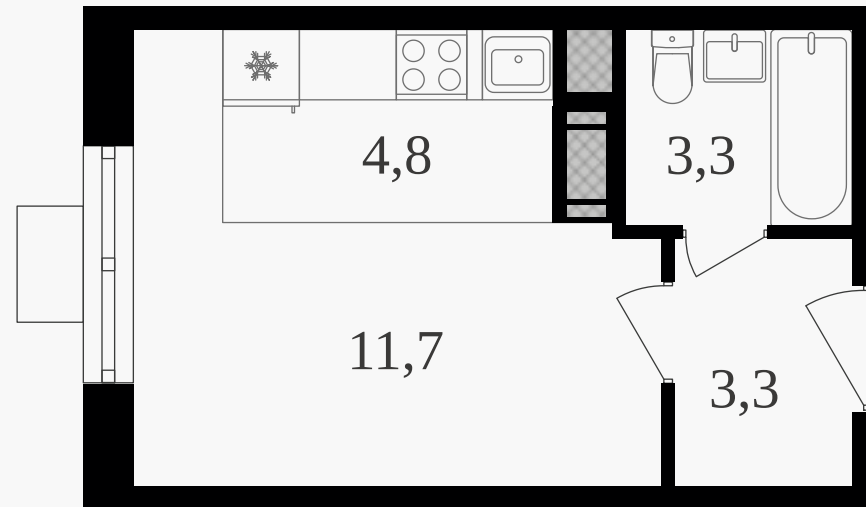

## Студия, 23.1 м<sup>2</sup> с отделкой

ЖИЛОЙ КОМПЛЕКС  
Октябрьское поле

Корпус 1      Секция 3      Этаж 20 / 27

Комнат 1      Площадь 23.1 м<sup>2</sup>      Отделка **Есть ✓**

**12 589 500 руб**

Артикул 3к1-20-445