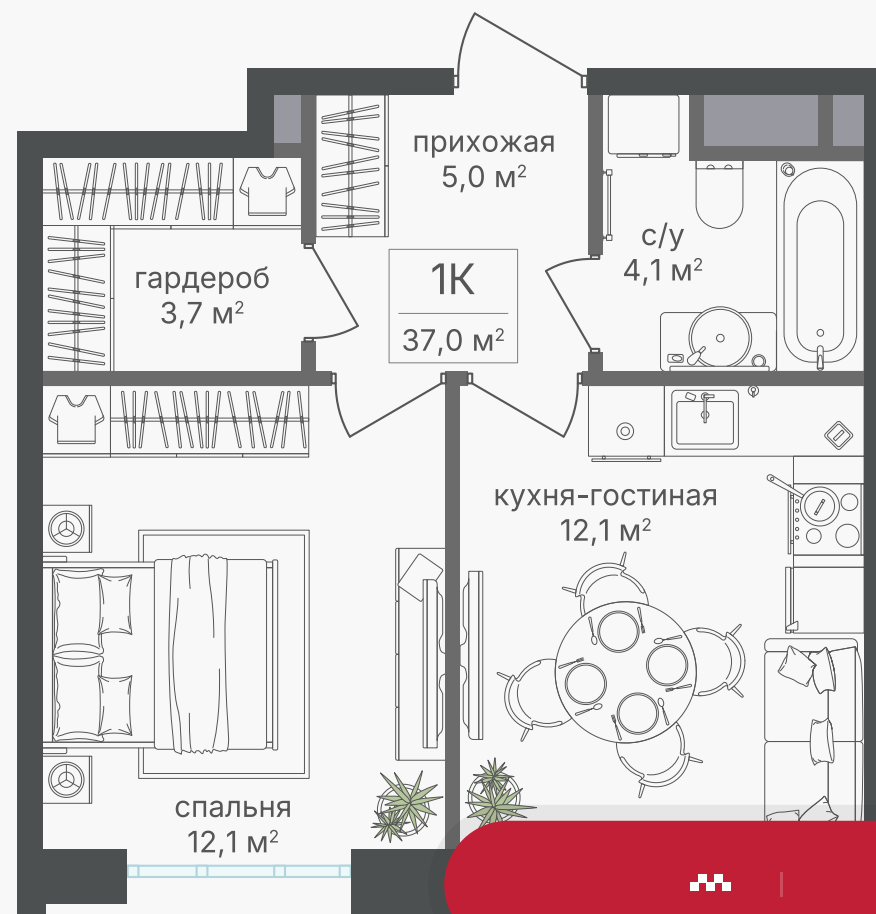

PG-ДЕВЕЛОПМЕНТ

+7 (495) 125-14-45

1-комнатная квартира, 37 м²

ЖИЛОЙ КОМПЛЕКС
Михалковский

Корпус	Секция	Этаж
4	1	10 / 20
Комнат	Площадь	Отделка
1	37 м ²	Нет

20 905 000 руб

Артикул 4-10-060

PG-ДЕВЕЛОПМЕНТ

+7 (495) 125-14-45

1-комнатная квартира, 37 м²

ЖИЛОЙ КОМПЛЕКС
Михалковский

Корпус	Секция	Этаж
4	1	10 / 20
Комнат	Площадь	Отделка
1	37 м ²	Нет

20 905 000 руб

Артикул 4-10-060