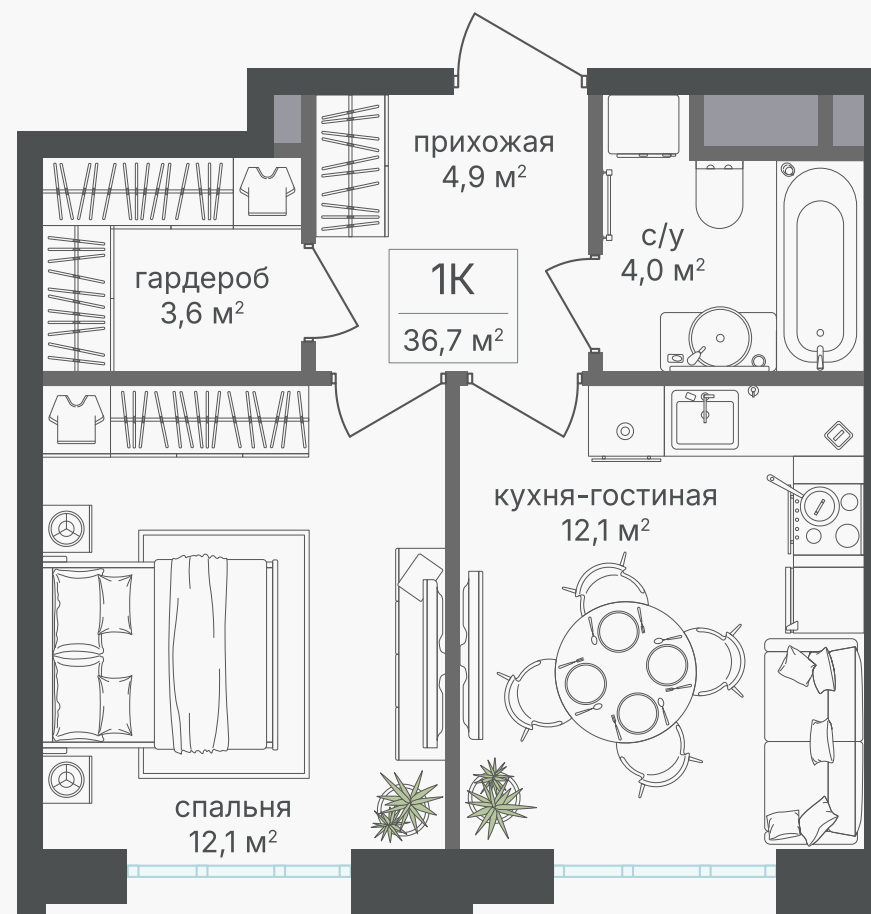

PG-ДЕВЕЛОПМЕНТ

+7 (495) 125-14-45

1-комнатная квартира, 37 м²

ЖИЛОЙ КОМПЛЕКС
Михалковский

Корпус	Секция	Этаж
4	1	10 / 20
Комнат	Площадь	Отделка
1	37 м ²	Нет

20 531 300 руб

Артикул 4-10-060

PG-ДЕВЕЛОПМЕНТ

+7 (495) 125-14-45

1-комнатная квартира, 37 м²

ЖИЛОЙ КОМПЛЕКС
Михалковский

Корпус 4 Секция 1 Этаж 10 / 20

Комнат 1 Площадь 37 м² Отделка Нет

20 531 300 руб

Артикул 4-10-060