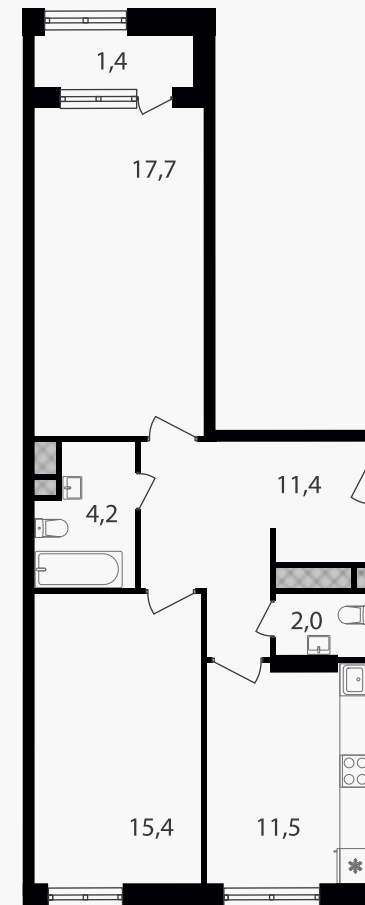

PG-ДЕВЕЛОПМЕНТ

2-комнатная квартира, 63.6 м²

ЖИЛОЙ КОМПЛЕКС

Варшавские ворота

Корпус	Секция	Этаж
1	1.1	5 / 30

Комнат	Площадь	Отделка
2	63.6 м ²	Нет

21 706 680 руб

Артикул 1-5-029

PG-ДЕВЕЛОПМЕНТ

2-комнатная квартира, 63.6 м²

ЖИЛОЙ КОМПЛЕКС

Варшавские ворота

Корпус 1 Секция 1.1 Этаж 5 / 30

Комнат 2 Площадь 63.6 м² Отделка Нет

21 706 680 руб

Артикул 1-5-029