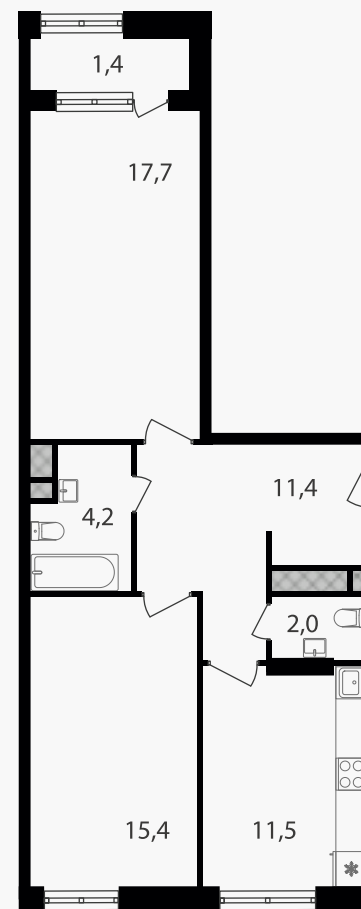

PG-ДЕВЕЛОПМЕНТ

2-комнатная квартира, 63.6 м²

ЖИЛОЙ КОМПЛЕКС

Варшавские ворота

Корпус	Секция	Этаж
1	1	5 / 30

Комнат	Площадь	Отделка
2	63.6 м ²	Нет

21 706 680 руб

Артикул 1-5-029

PG-ДЕВЕЛОПМЕНТ

2-комнатная квартира, 63.6 м²

ЖИЛОЙ КОМПЛЕКС

Варшавские ворота

Корпус 1 Секция 1 Этаж 5 / 30

Комнат 2 Площадь 63.6 м² Отделка Нет

21 706 680 руб

Артикул 1-5-029