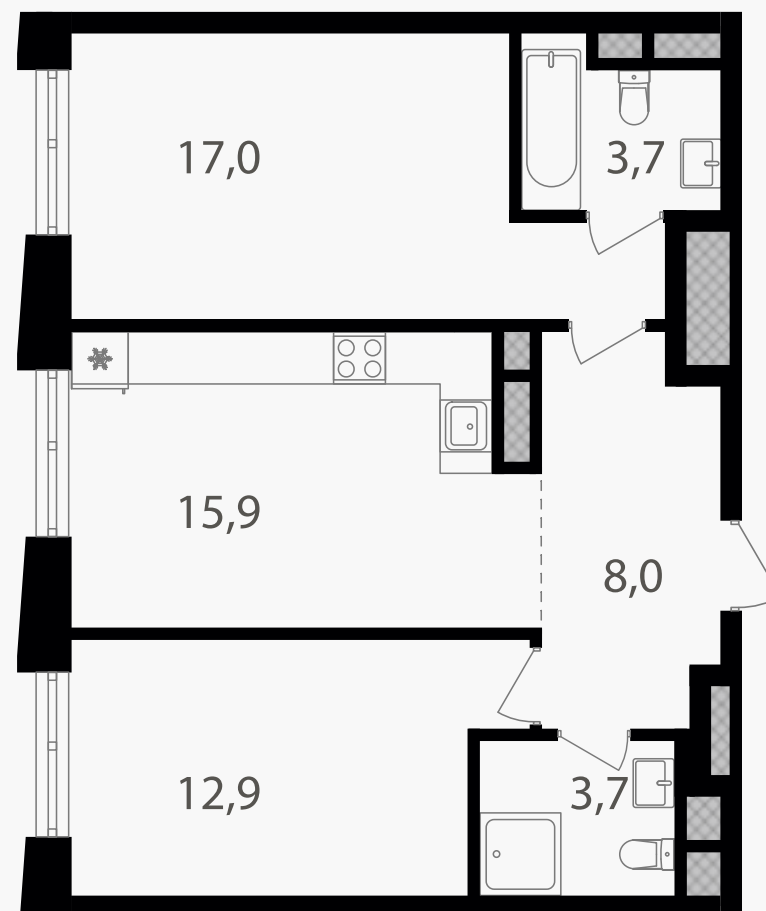

PG-ДЕВЕЛОПМЕНТ

2-комнатная квартира, 61.2 м²

ЖИЛОЙ КОМПЛЕКС

Семеновский парк 2

Корпус 1 Секция 1 Этаж 9 / 26

Комнат 2 Площадь 61.2 м² Отделка Нет

19 773 720 руб

Артикул 1-9-098