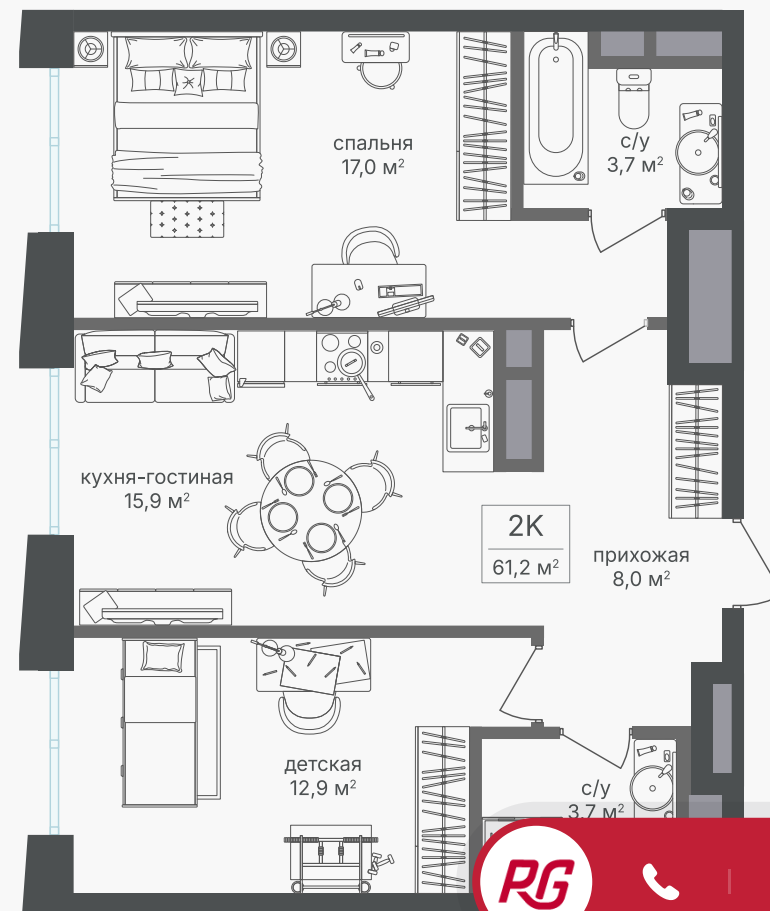

## 2-комнатная квартира, 60.6 м<sup>2</sup>

ЖИЛОЙ КОМПЛЕКС

Семеновский парк 2

Корпус 1 Секция 1 Этаж 9 / 26

Комнат 2 Площадь 60.6 м<sup>2</sup> Отделка Нет

27 827 520 руб

Артикул 1-9-098

PG-ДЕВЕЛОПМЕНТ

## 2-комнатная квартира, 60.6 м<sup>2</sup>

ЖИЛОЙ КОМПЛЕКС

Семеновский парк 2

Корпус 1 Секция 1 Этаж 9 / 26

Комнат 2 Площадь 60.6 м<sup>2</sup> Отделка Нет

27 827 520 руб

Артикул 1-9-098