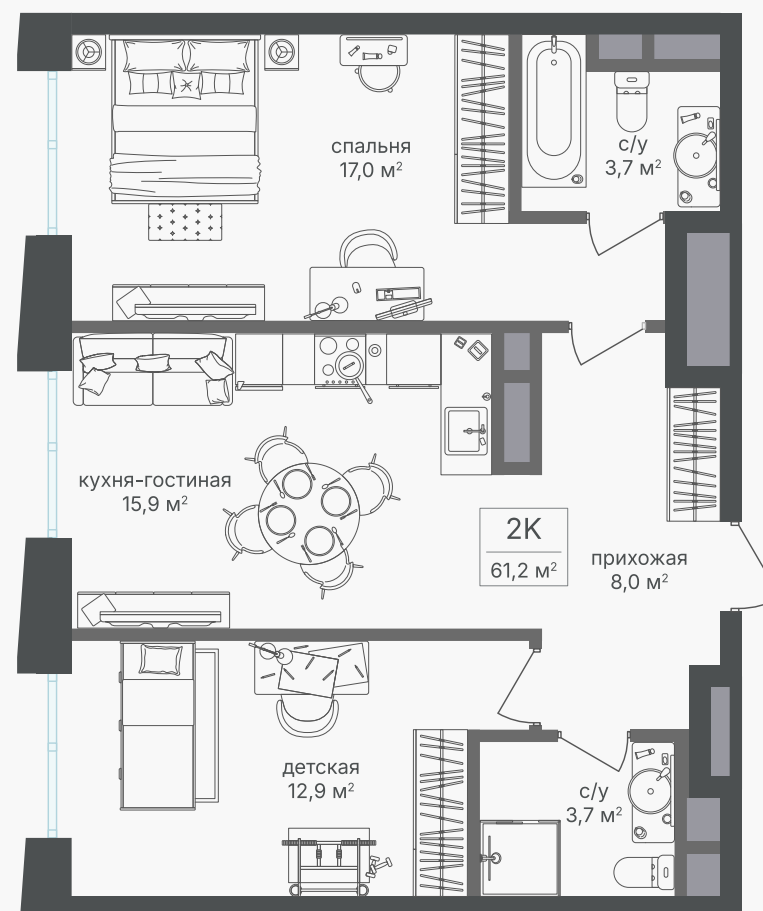

## 2-комнатная квартира, 60.6 м<sup>2</sup>

ЖИЛОЙ КОМПЛЕКС

Семеновский парк 2

Корпус 1 Секция 1 Этаж 9 / 26

Комнат 2 Площадь 60.6 м<sup>2</sup> Отделка Нет

27 282 120 руб

Артикул 1-9-098

PG-ДЕВЕЛОПМЕНТ

## 2-комнатная квартира, 60.6 м<sup>2</sup>

ЖИЛОЙ КОМПЛЕКС

Семеновский парк 2

Корпус 1  
Секция 1  
Этаж 9 / 26

Комнат 2  
Площадь 60.6 м<sup>2</sup>  
Отделка Нет

27 282 120 руб

Артикул 1-9-098