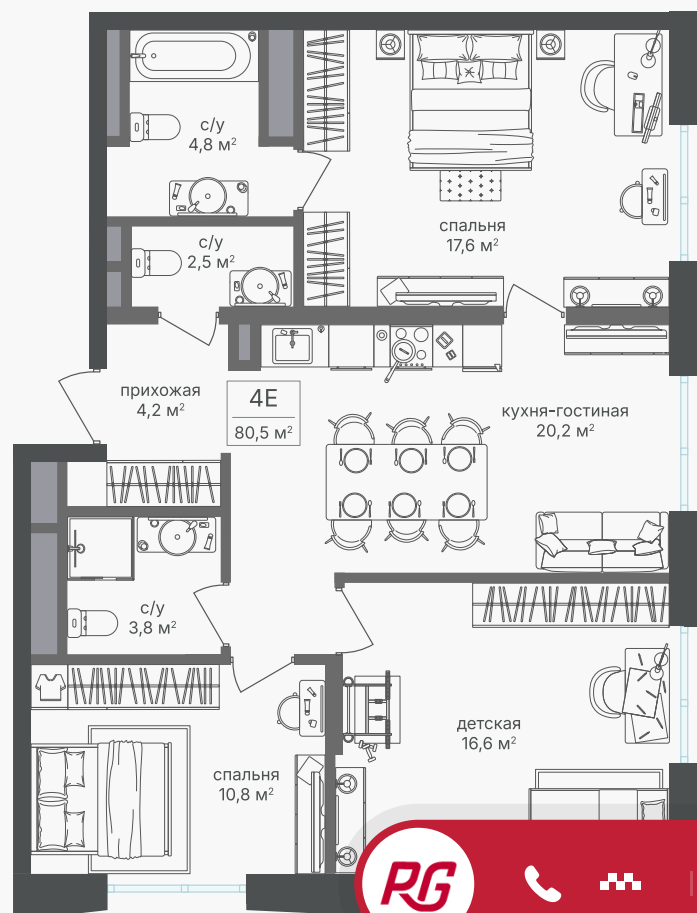

## 4-комнатная евроквартира, 80.2 м<sup>2</sup>

ЖИЛОЙ КОМПЛЕКС

Семеновский парк 2

Корпус 1 Секция 1 Этаж 20 / 26

Комнат 3 Площадь 80.2 м<sup>2</sup> Отделка Нет

35 271 960 руб

Артикул 1-20-226

PG-ДЕВЕЛОПМЕНТ

## 4-комнатная евроквартира, 80.2 м<sup>2</sup>

ЖИЛОЙ КОМПЛЕКС

Семеновский парк 2

Корпус	Секция	Этаж
1	1	20 / 26

Комнат	Площадь	Отделка
3	80.2 м <sup>2</sup>	Нет

35 271 960 руб

Артикул 1-20-226