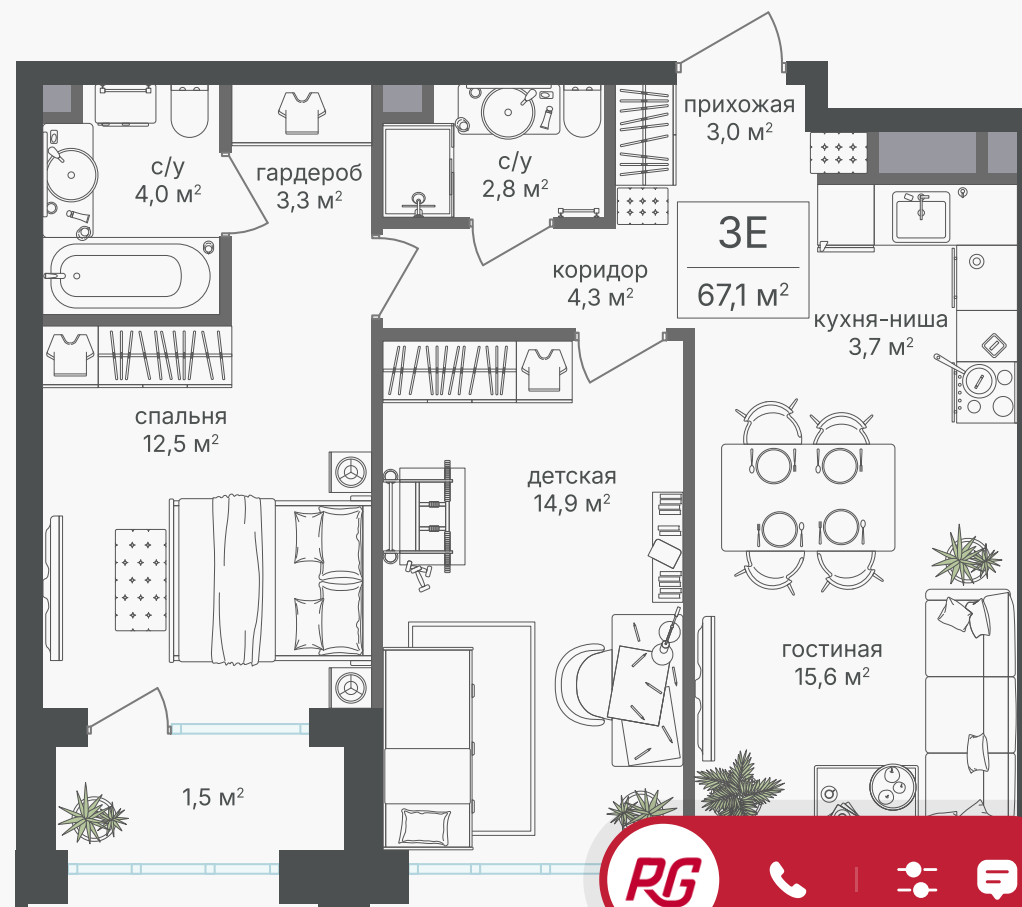

PG-ДЕВЕЛОПМЕНТ

+7 (495) 125-14-45

3-комнатная евроквартира, 65.6 м²

ЖИЛОЙ КОМПЛЕКС
Михалковский

Корпус 2 Секция 4 Этаж 3 / 20

Комнат 3 Площадь 65.6 м² Отделка Нет

31 068 160 руб

Артикул 2-3-240