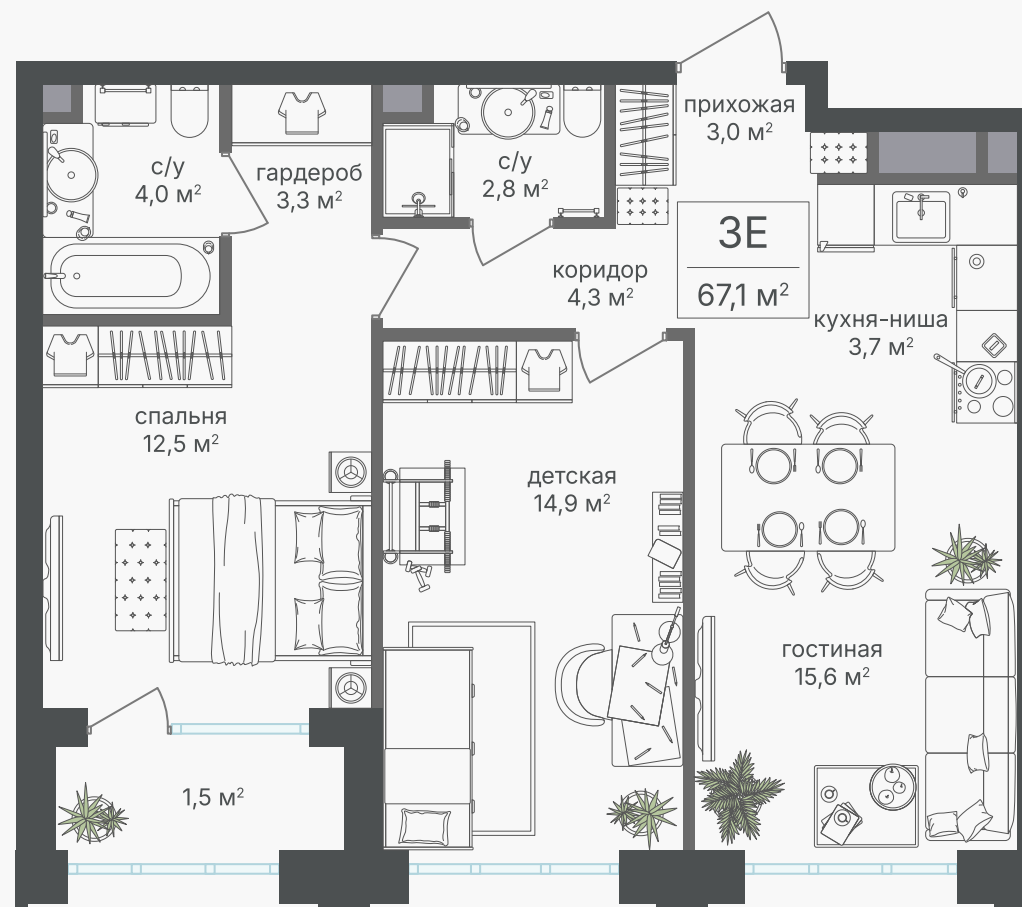

PG-ДЕВЕЛОПМЕНТ

+7 (495) 125-14-45

3-комнатная евроквартира, 65.6 м²

ЖИЛОЙ КОМПЛЕКС
Михалковский

Корпус 2 Секция 4 Этаж 3 / 20

Комнат 3 Площадь 65.6 м² Отделка Нет

31 068 160 руб

Артикул 2-3-240

PG-ДЕВЕЛОПМЕНТ

+7 (495) 125-14-45

3-комнатная евроквартира, 65.6 м²

ЖИЛОЙ КОМПЛЕКС
Михалковский

Корпус	Секция	Этаж
2	4	3 / 20
Комнат	Площадь	Отделка
3	65.6 м ²	Нет

31 068 160 руб

Артикул 2-3-240