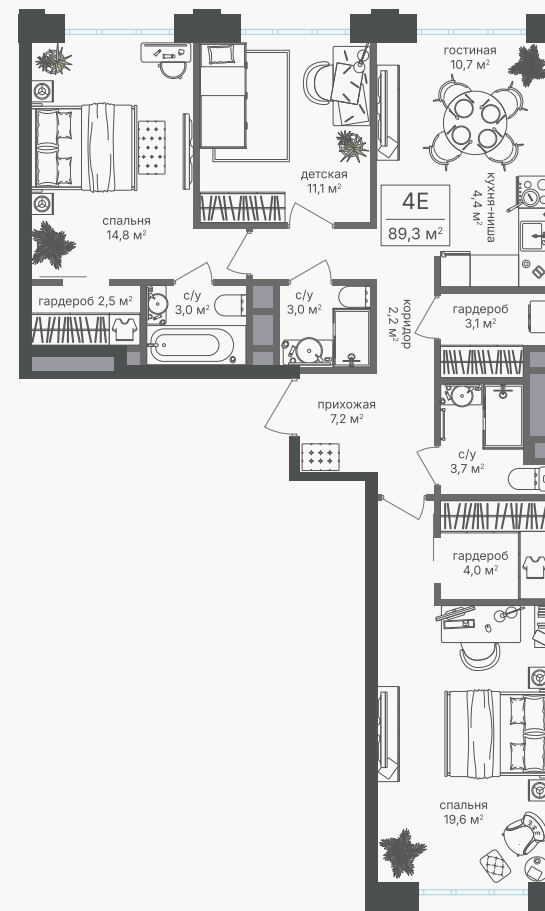

PG-ДЕВЕЛОПМЕНТ

+7 (495) 125-14-45

4-комнатная евроквартира, 89.3 м²

ЖИЛОЙ КОМПЛЕКС
Михалковский

Корпус 2 Секция 5 Этаж 10 / 20

Комнат 4 Площадь 89.3 м² Отделка Нет

41 274 460 руб

Артикул 2-10-368

PG-ДЕВЕЛОПМЕНТ

+7 (495) 125-14-45

4-комнатная евроквартира, 89.3 м²

ЖИЛОЙ КОМПЛЕКС
Михалковский

Корпус	Секция	Этаж
2	5	10 / 20
Комнат	Площадь	Отделка
4	89.3 м ²	Нет

41 274 460 руб

Артикул 2-10-368