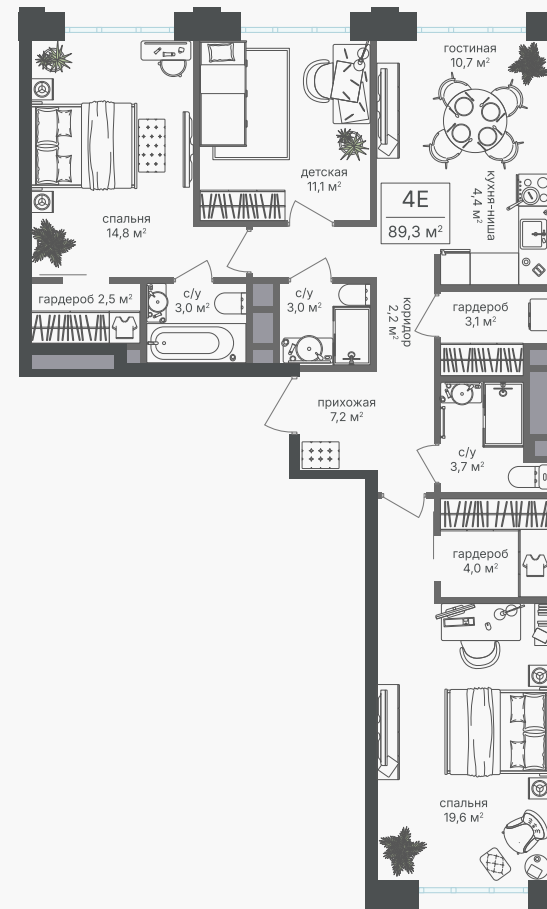

PG-ДЕВЕЛОПМЕНТ

+7 (495) 125-14-45

4-комнатная евроквартира, 89.3 м²

ЖИЛОЙ КОМПЛЕКС
Михалковский

Корпус 2 Секция 5 Этаж 10 / 20

Комнат 4 Площадь 89.3 м² Отделка Нет

41 274 460 руб

Артикул 2-10-368

PG-ДЕВЕЛОПМЕНТ

+7 (495) 125-14-45

4-комнатная евроквартира, 89.3 м²

ЖИЛОЙ КОМПЛЕКС
Михалковский

Корпус	Секция	Этаж
2	5	10 / 20
Комнат	Площадь	Отделка
4	89.3 м ²	Нет

41 274 460 руб

Артикул 2-10-368