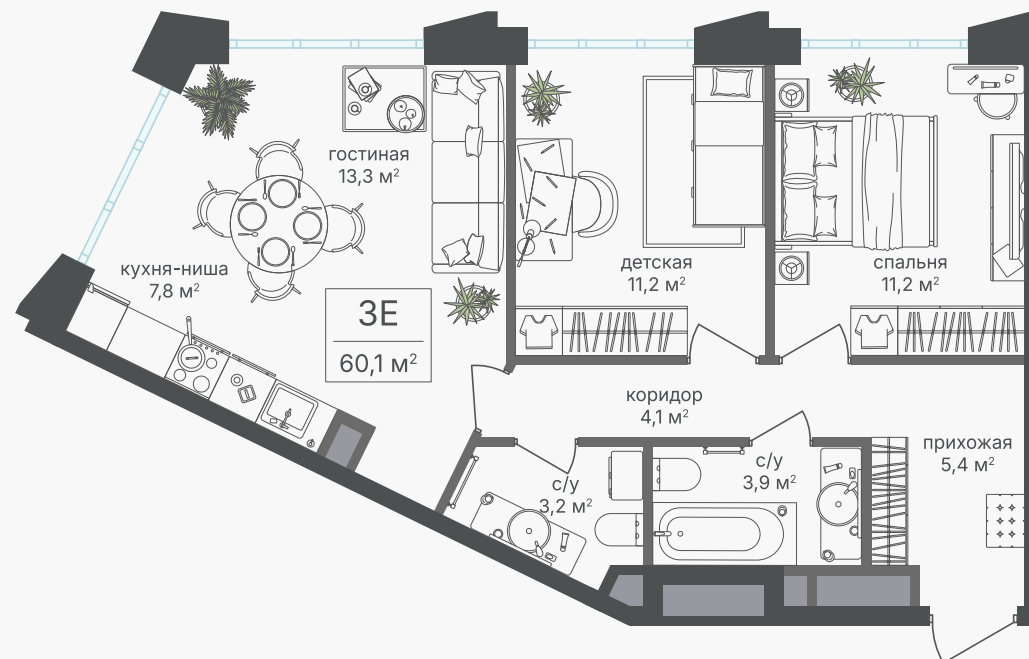

PG-ДЕВЕЛОПМЕНТ

+7 (495) 125-14-45

3-комнатная евроквартира, 60.1 м²

ЖИЛОЙ КОМПЛЕКС
Михалковский

Корпус	Секция	Этаж
2	6	13 / 20
Комнат	Площадь	Отделка
3	60.1 м ²	Нет

35 867 680 руб

Артикул 2-13-496

PG-ДЕВЕЛОПМЕНТ

+7 (495) 125-14-45

3-комнатная евроквартира, 60.1 м²

ЖИЛОЙ КОМПЛЕКС
Михалковский

Корпус 2 Секция 6 Этаж 13 / 20

Комнат 3 Площадь 60.1 м² Отделка Нет

35 867 680 руб

Артикул 2-13-496