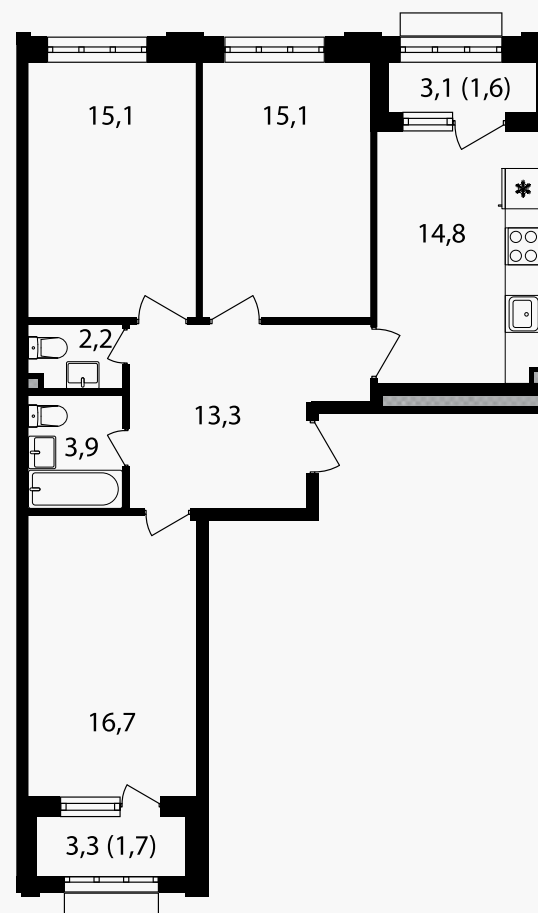

PG-ДЕВЕЛОПМЕНТ

3-комнатная квартира, 84.4 м²

ЖИЛОЙ КОМПЛЕКС
Михалковский

Корпус 3 Секция 2 Этаж 2 / 20

Комнат 3 Площадь 84.4 м² Отделка Нет

27 852 000 руб

Артикул 3-2-091

PG-ДЕВЕЛОПМЕНТ

3-комнатная квартира, 84.4 м²

ЖИЛОЙ КОМПЛЕКС
Михалковский

Корпус 3 Секция 2 Этаж 2 / 20

Комнат 3 Площадь 84.4 м² Отделка Нет

27 852 000 руб

Артикул 3-2-091