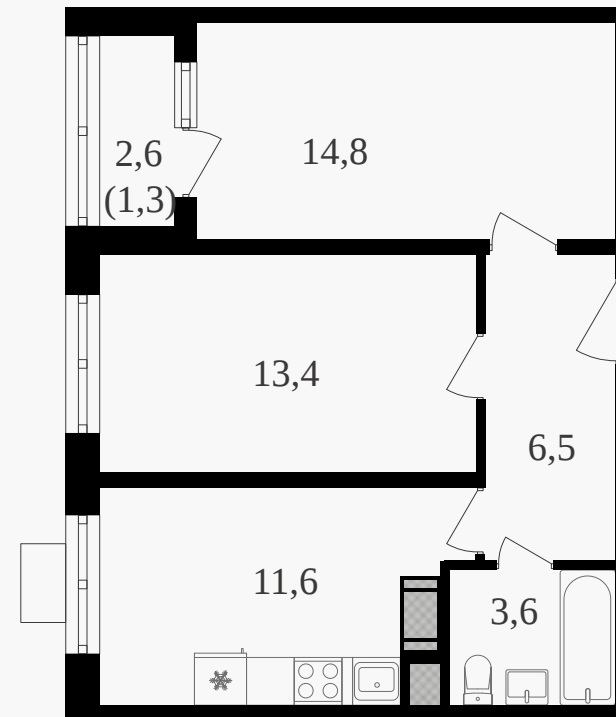

## 2-комнатная квартира, 51.2 м<sup>2</sup> с отделкой

ЖИЛОЙ КОМПЛЕКС  
Октябрьское поле

Корпус	Секция	Этаж
3	1	21 / 27
Комнат	Площадь	Отделка
2	51.2 м <sup>2</sup>	Есть ✓

21 401 600 руб

Артикул 3к3-21-174

## 2-комнатная квартира, 51.2 м<sup>2</sup> с отделкой

ЖИЛОЙ КОМПЛЕКС  
Октябрьское поле

Корпус 3      Секция 1      Этаж 21 / 27

Комнат 2      Площадь 51.2 м<sup>2</sup>      Отделка **Есть ✓**

**21 401 600 руб**