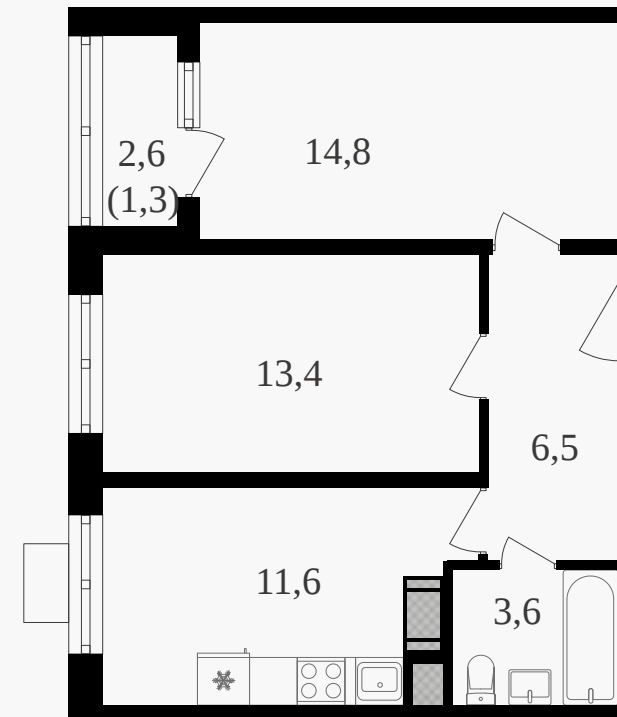

PG-ДЕВЕЛОПМЕНТ

2-комнатная квартира, 51.2 м² с отделкой

ЖИЛОЙ КОМПЛЕКС
Октябрьское поле

Корпус	Секция	Этаж
3	1	21 / 27
Комнат	Площадь	Отделка
2	51.2 м ²	Есть ✓

25 088 000 руб

Артикул 3к3-21-174

PG-ДЕВЕЛОПМЕНТ

2-комнатная квартира, 51.2 м² с отделкой

ЖИЛОЙ КОМПЛЕКС
Октябрьское поле

Корпус 3 Секция 1 Этаж 21 / 27

Комнат 2 Площадь 51.2 м² Отделка **Есть ✓**

25 088 000 руб

Артикул 3к3-21-174