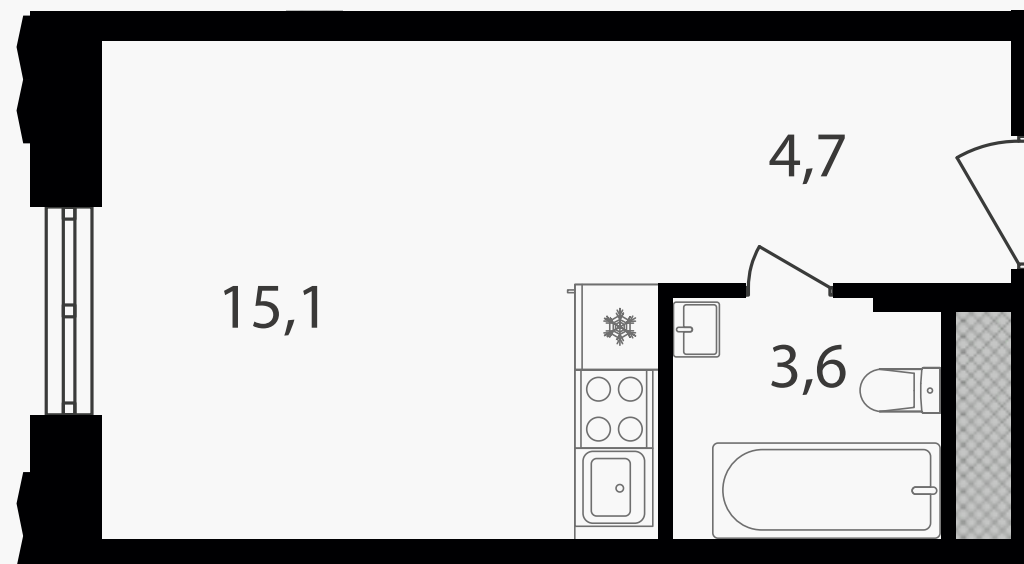

PG-ДЕВЕЛОПМЕНТ

Студия-апартаменты, 23.4 м² с отделкой

ЖИЛОЙ КОМПЛЕКС

Варшавские ворота

Корпус 1   Секция 3   Этаж 15 / 30

Комнат 1   Площадь 23.4 м²   Отделка **Есть ✓**

8 541 000 руб

Артикул 1-15-543