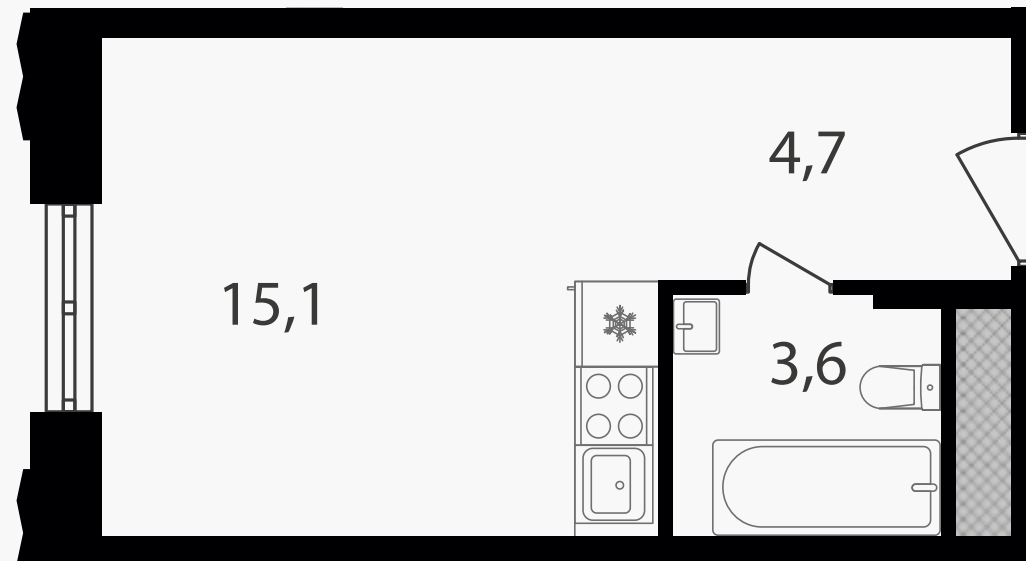

PG-ДЕВЕЛОПМЕНТ

Студия-апартаменты, 23.4 м² с отделкой

ЖИЛОЙ КОМПЛЕКС

Варшавские ворота

Корпус 1   Секция 3   Этаж 15 / 30

Комнат 1   Площадь 23.4 м²   Отделка **Есть ✓**

8 541 000 руб

Артикул 1-15-543