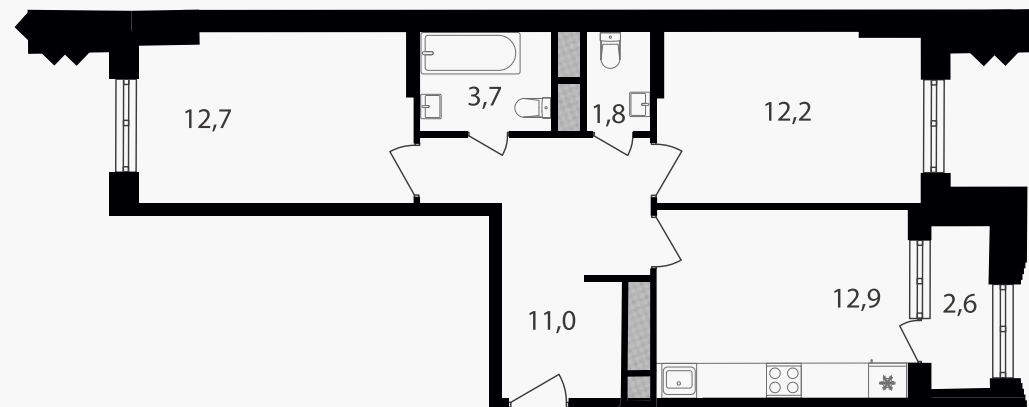

PG-ДЕВЕЛОПМЕНТ

2-комнатные апартаменты, 56.9 м² с отделкой

ЖИЛОЙ КОМПЛЕКС

Варшавские ворота

Корпус 1
Секция 2.4
Этаж 2 / 9

Комнат 2
Площадь 56.9 м²
Отделка **Есть ✓**

13 098 380 руб

Артикул 1-2-671