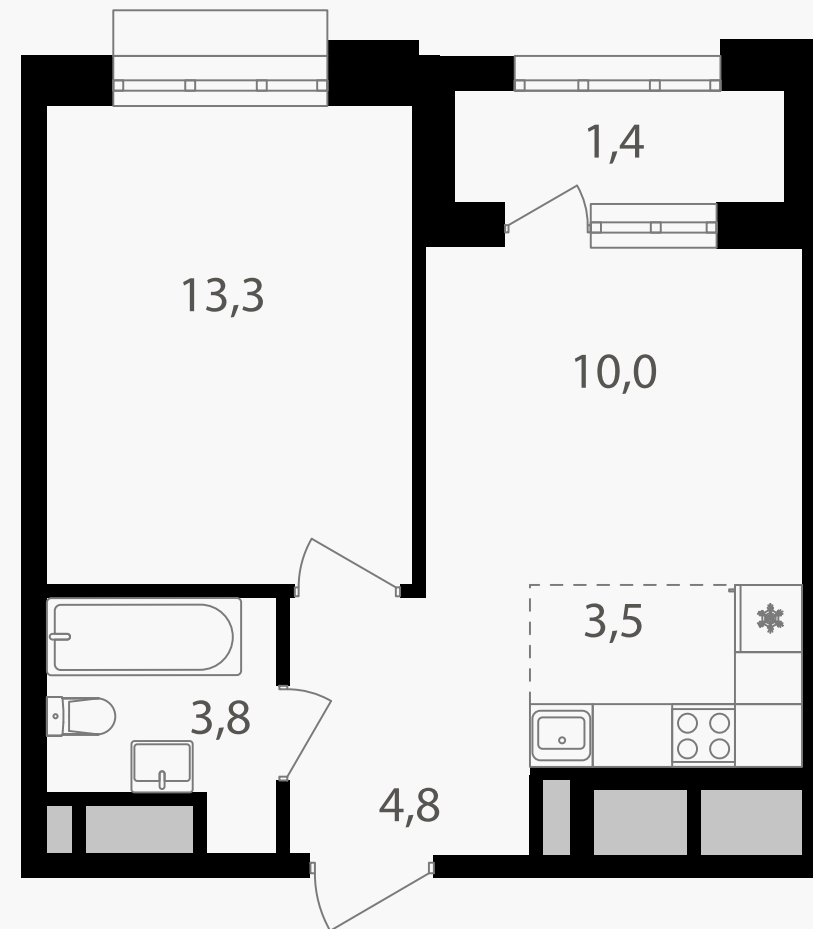

PG-ДЕВЕЛОПМЕНТ

2-комнатная евроквартира, 36.8 м²

ЖИЛОЙ КОМПЛЕКС
Михалковский

Корпус 5 Секция 1 Этаж 3 / 20

Комнат 2 Площадь 36.8 м² Отделка Нет

16 401 760 руб

Артикул 5-3-014

PG-ДЕВЕЛОПМЕНТ

2-комнатная евроквартира, 36.8 м²

ЖИЛОЙ КОМПЛЕКС
Михалковский

Корпус 5 Секция 1 Этаж 3 / 20

Комнат 2 Площадь 36.8 м² Отделка Нет

16 401 760 руб

Артикул 5-3-014