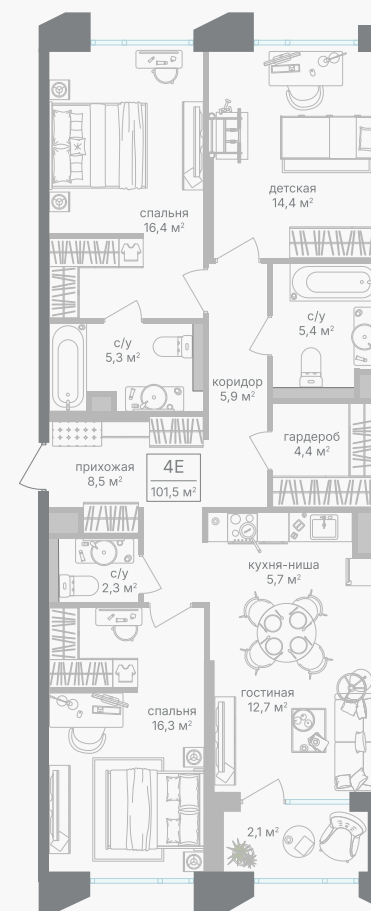

PG-ДЕВЕЛОПМЕНТ

4-комнатная евроквартира, 99.4 м²

ЖИЛОЙ КОМПЛЕКС

Петровский парк II

Корпус 1 Секция 2 Этаж 12 / 21

Комнат 3 Площадь 99.4 м² Отделка Нет

45 803 520 руб

Артикул 1-12-0218