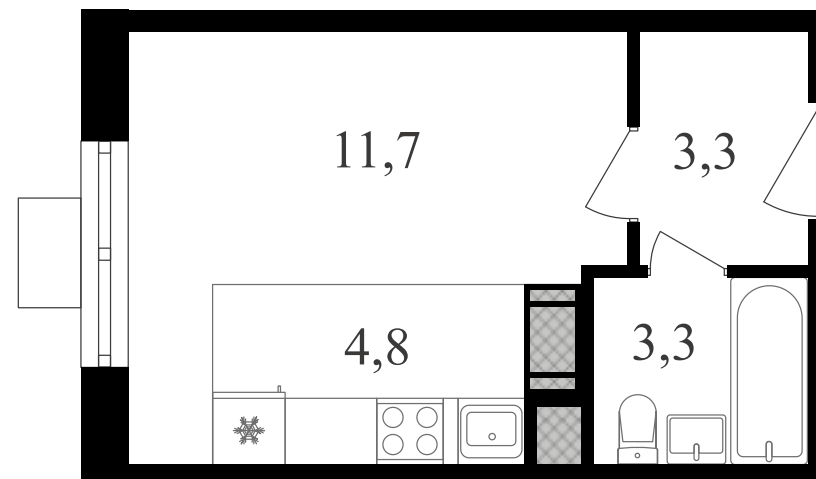

## Студия, 23.1 м<sup>2</sup> с отделкой

ЖИЛОЙ КОМПЛЕКС  
Октябрьское поле

Корпус 1      Секция 3      Этаж 20 / 27

Комнат 1      Площадь 23.1 м<sup>2</sup>      Отделка **Есть ✓**

**8 893 500 руб**

Артикул 3к1-20-446