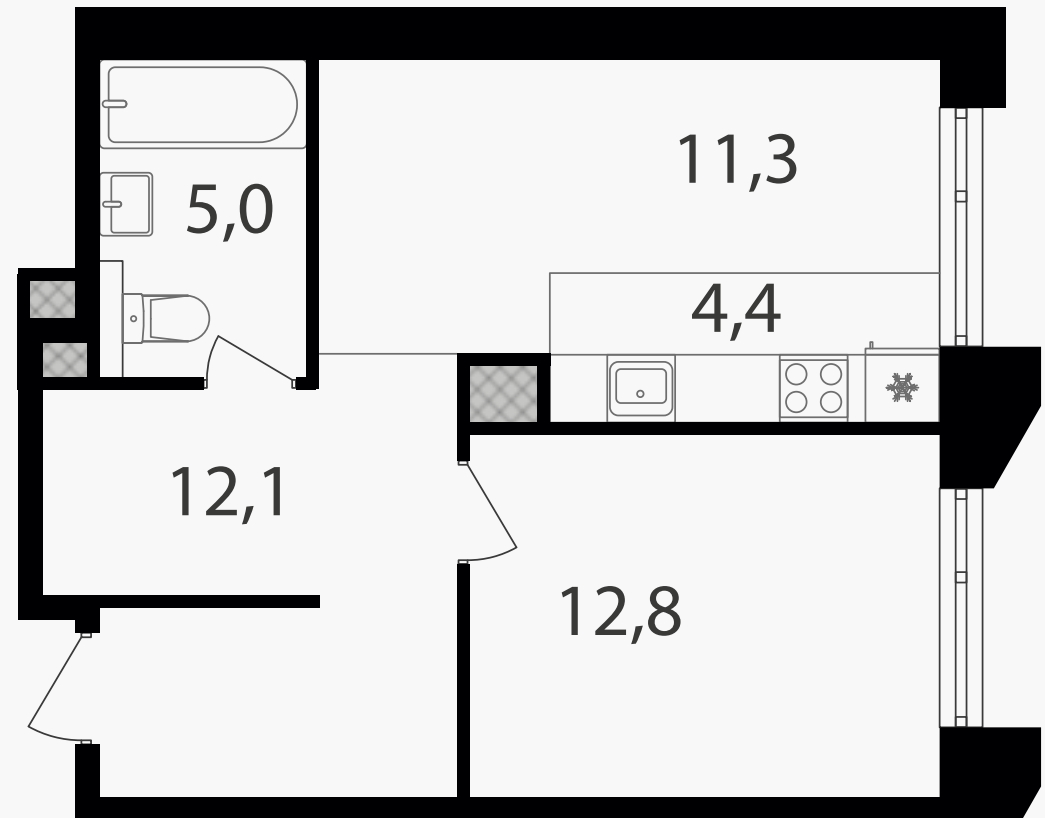

PG-ДЕВЕЛОПМЕНТ

2-комнатная евроквартира, 45.6 м²

ЖИЛОЙ КОМПЛЕКС

Петровский парк II

Корпус 1 Секция 7 Этаж 2 / 17

Комнат 1 Площадь 45.6 м² Отделка Нет

20 410 560 руб

Артикул 1-2-0858