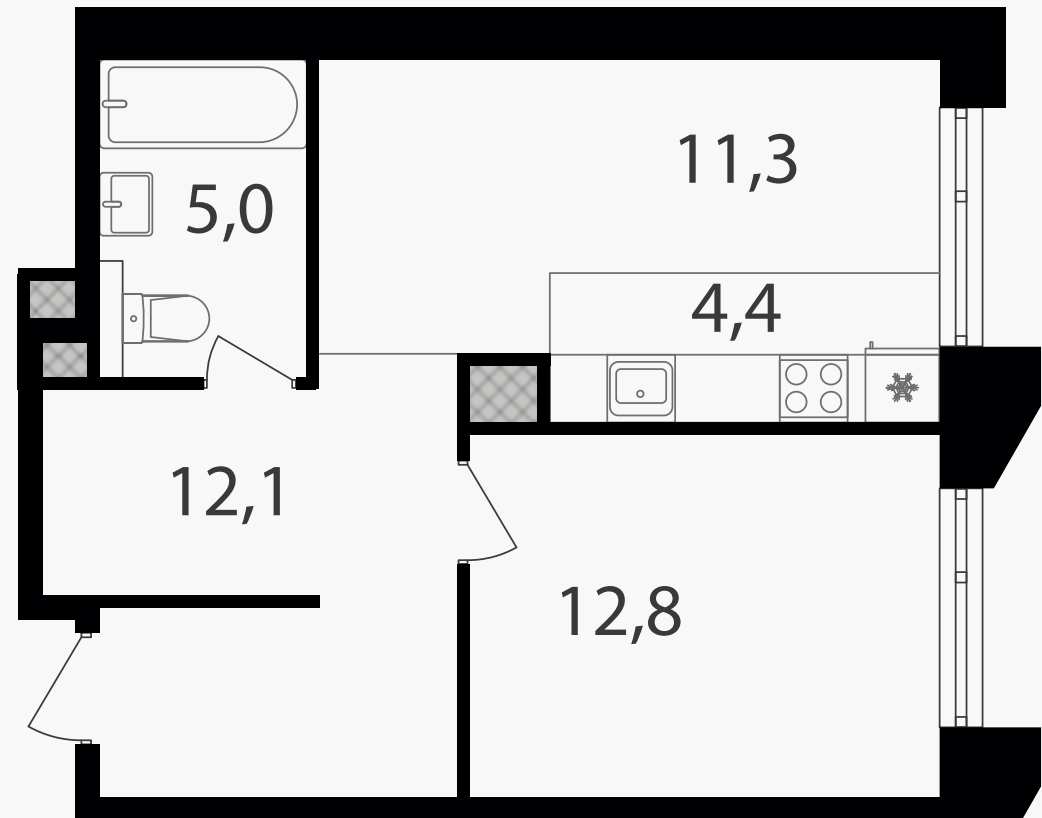

PG-ДЕВЕЛОПМЕНТ

2-комнатная евроквартира, 45.6 м²

ЖИЛОЙ КОМПЛЕКС

Петровский парк II

Корпус 1 Секция 7 Этаж 2 / 17

Комнат 1 Площадь 45.6 м² Отделка Нет

23 146 560 руб

Артикул 1-2-0858