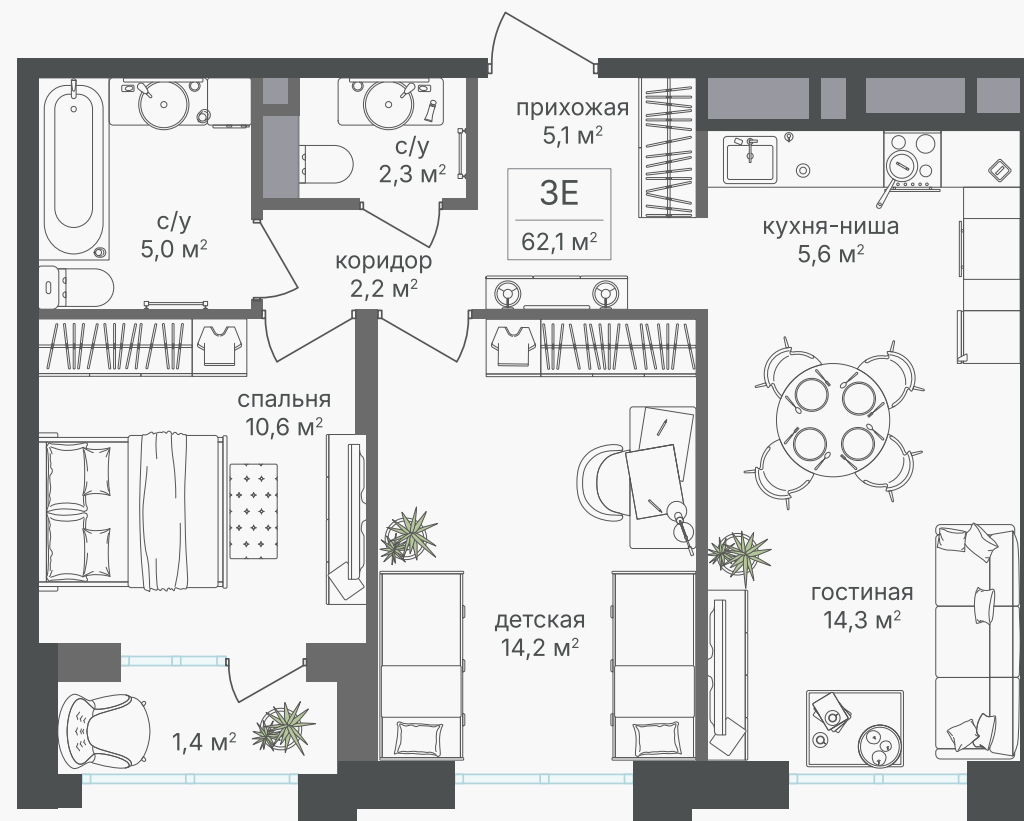

## 3-комнатная евроквартира, 60.7 м<sup>2</sup>

ЖИЛОЙ КОМПЛЕКС  
Михалковский

Корпус 6      Секция 3      Этаж 8 / 9

Комнат 3      Площадь 60.7 м<sup>2</sup>      Отделка Нет

**25 797 500 руб**

Артикул 6-8-117

## 3-комнатная евроквартира, 60.7 м<sup>2</sup>

ЖИЛОЙ КОМПЛЕКС  
Михалковский

Корпус	Секция	Этаж
6	3	8 / 9
Комнат	Площадь	Отделка
3	60.7 м <sup>2</sup>	Нет

25 797 500 руб

Артикул 6-8-117