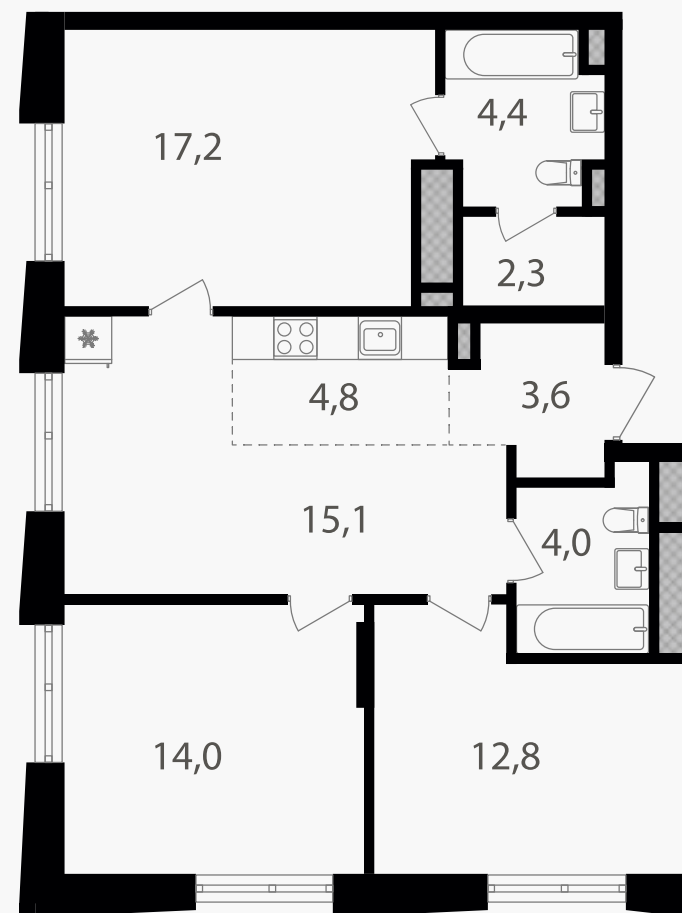

PG-ДЕВЕЛОПМЕНТ

4-комнатная евроквартира, 78.2 м²

ЖИЛОЙ КОМПЛЕКС

Семеновский парк 2

Корпус 1 Секция 1 Этаж 20 / 26

Комнат 3 Площадь 78.2 м² Отделка Нет

32 969 120 руб

Артикул 1-20-227