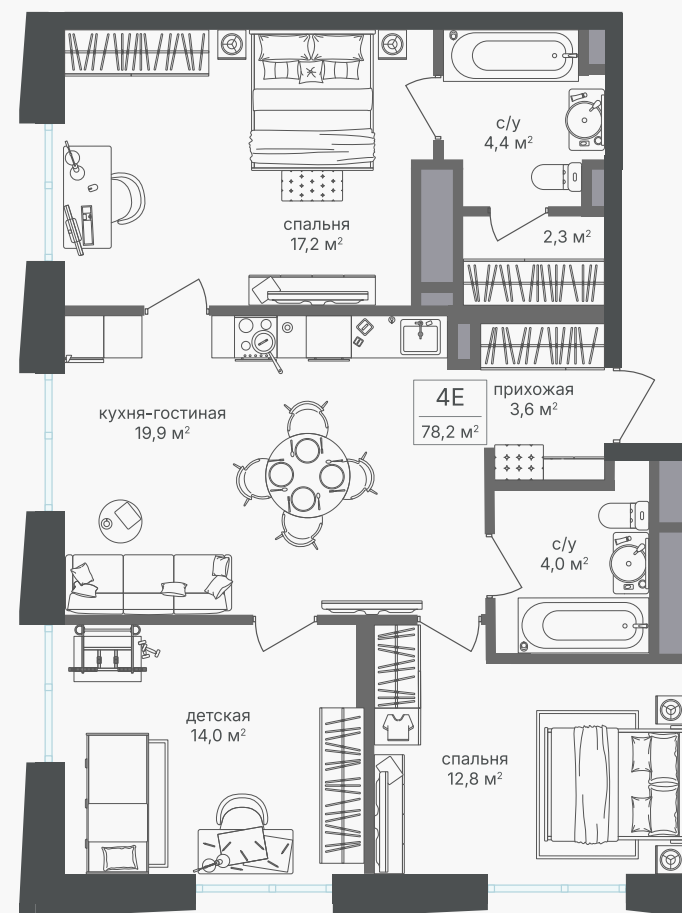

PG-ДЕВЕЛОПМЕНТ

+7 (495) 125-14-45

4-комнатная евроквартира, 78 м²

ЖИЛОЙ КОМПЛЕКС

Семеновский парк 2

Корпус 1 Секция 1 Этаж 20 / 26

Комнат 3 Площадь 78 м² Отделка Нет

35 318 400 руб

Артикул 1-20-227

PG-ДЕВЕЛОПМЕНТ

+7 (495) 125-14-45

4-комнатная евроквартира, 78 м²

ЖИЛОЙ КОМПЛЕКС

Семеновский парк 2

Корпус 1 Секция 1 Этаж 20 / 26

Комнат 3 Площадь 78 м² Отделка Нет