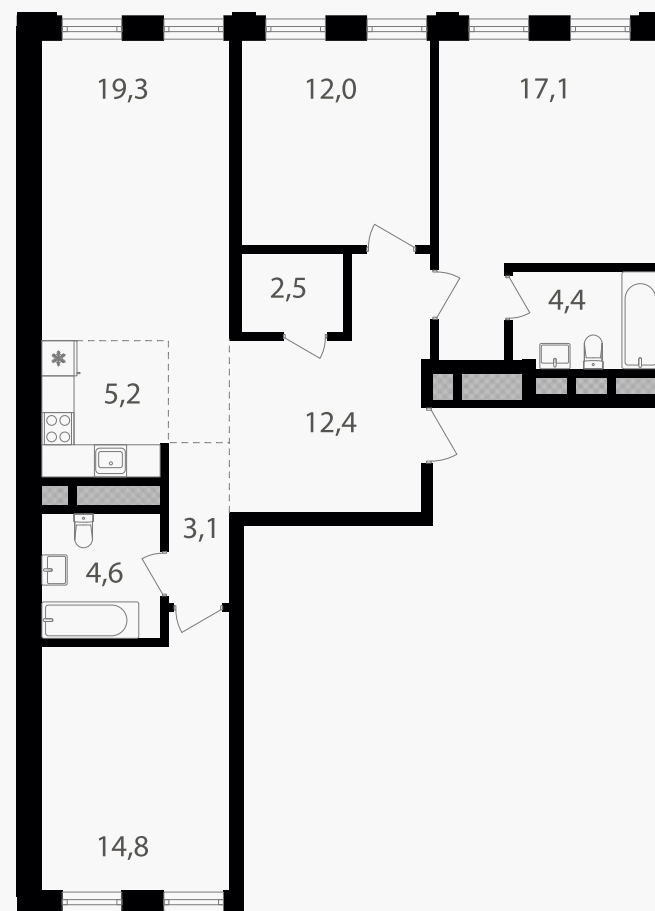

PG-ДЕВЕЛОПМЕНТ

4-комнатная евроквартира, 95.5 м²

ЖИЛОЙ КОМПЛЕКС

Семеновский парк 2

Корпус 1 Секция 3 Этаж 9 / 12

Комнат 3 Площадь 95.5 м² Отделка Нет

38 476 950 руб

Артикул 1-9-483

PG-ДЕВЕЛОПМЕНТ

4-комнатная евроквартира, 95.5 м²

ЖИЛОЙ КОМПЛЕКС

Семеновский парк 2

Корпус	Секция	Этаж
1	3	9 / 12
Комнат	Площадь	Отделка
3	95.5 м ²	Нет

38 476 950 руб

Артикул 1-9-483