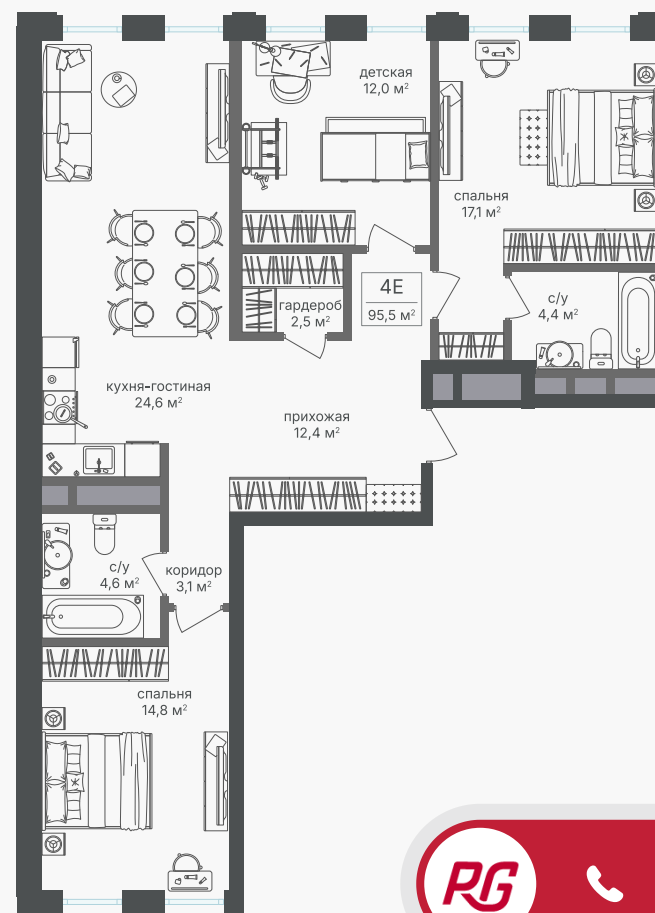

PG-ДЕВЕЛОПМЕНТ

+7 (495) 125-14-45

4-комнатная евроквартира, 95.3 м²

ЖИЛОЙ КОМПЛЕКС

Семеновский парк 2

Корпус 1 Секция 3 Этаж 9 / 12

Комнат 3 Площадь 95.3 м² Отделка Нет

41 436 440 руб

Артикул 1-9-483

PG-ДЕВЕЛОПМЕНТ

+7 (495) 125-14-45

4-комнатная евроквартира, 95.3 м²

ЖИЛОЙ КОМПЛЕКС
Семеновский парк 2

Корпус 1 Секция 3 Этаж 9 / 12

Комнат 3 Площадь 95.3 м² Отделка Нет

41 436 440 руб