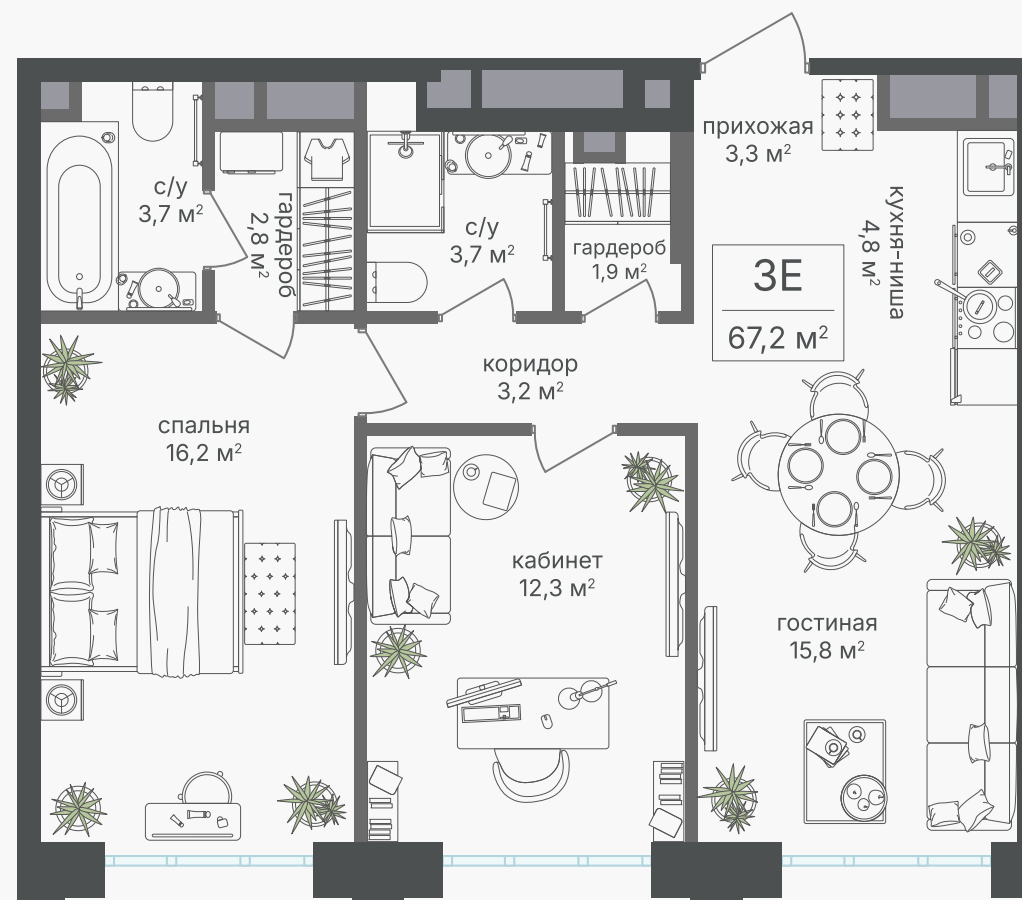

PG-ДЕВЕЛОПМЕНТ

+7 (495) 125-14-45

3-комнатная евроквартира, 67.2 м²

ЖИЛОЙ КОМПЛЕКС
Михалковский

Корпус	Секция	Этаж
2	5	10 / 20
Комнат	Площадь	Отделка
3	67.2 м ²	Нет

32 141 760 руб

Артикул 2-10-369

PG-ДЕВЕЛОПМЕНТ

+7 (495) 125-14-45

3-комнатная евроквартира, 67.2 м²

ЖИЛОЙ КОМПЛЕКС
Михалковский

Корпус	Секция	Этаж
2	5	10 / 20
Комнат	Площадь	Отделка
3	67.2 м ²	Нет

32 141 760 руб

Артикул 2-10-369