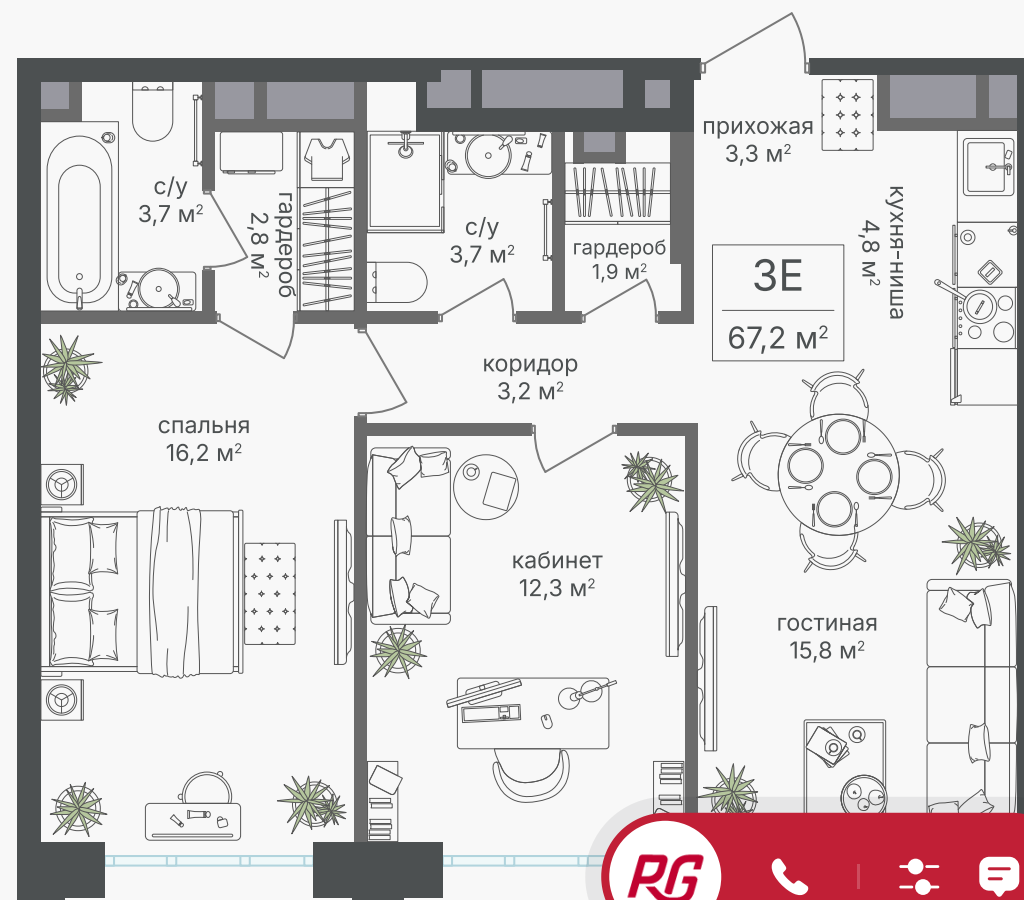

## 3-комнатная евроквартира, 67.2 м<sup>2</sup>

ЖИЛОЙ КОМПЛЕКС  
Михалковский

Корпус	Секция	Этаж
2	5	10 / 20
Комнат	Площадь	Отделка
3	67.2 м <sup>2</sup>	Нет

32 141 760 руб

Артикул 2-10-369

PG-ДЕВЕЛОПМЕНТ

+7 (495) 125-14-45

## 3-комнатная евроквартира, 67.2 м<sup>2</sup>

ЖИЛОЙ КОМПЛЕКС  
Михалковский

Корпус	Секция	Этаж
2	5	10 / 20
Комнат	Площадь	Отделка
3	67.2 м <sup>2</sup>	Нет

32 141 760 руб

Артикул 2-10-369