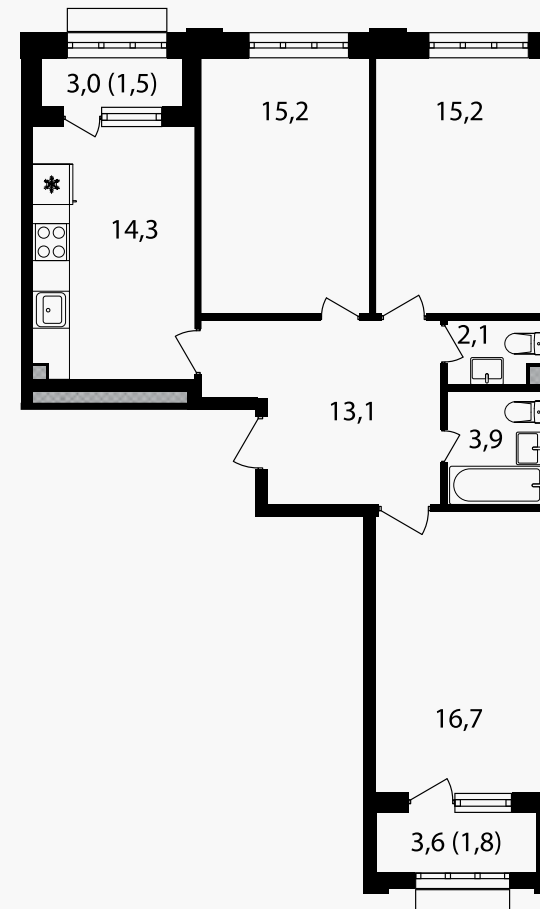

PG-ДЕВЕЛОПМЕНТ

3-комнатная квартира, 84 м²

ЖИЛОЙ КОМПЛЕКС

Михалковский

Корпус 3 Секция 2 Этаж 3 / 20

Комнат 3 Площадь 84 м² Отделка Нет

28 560 000 руб

Артикул 3-3-092