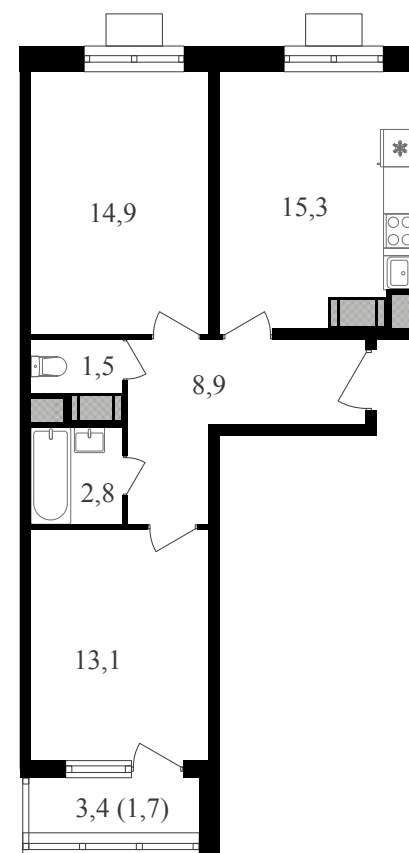

PG-ДЕВЕЛОПМЕНТ

+7 (495) 125-14-45

2-комнатная квартира, 58.2 м² с отделкой

ЖИЛОЙ КОМПЛЕКС
Октябрьское поле

| | | |
|--------|---------------------|---------|
| Корпус | Секция | Этаж |
| 1 | 1 | 10 / 21 |
| Комнат | Площадь | Отделка |
| 2 | 58.2 м ² | Есть ✓ |

18 158 400 руб

Артикул 3к1-10-063

PG-ДЕВЕЛОПМЕНТ

+7 (495) 125-14-45

2-комнатная квартира, 58.2 м² с отделкой

ЖИЛОЙ КОМПЛЕКС
Октябрьское поле

Корпус 1 Секция 1 Этаж 10 / 21

Комнат 2 Площадь 58.2 м² Отделка **Есть ✓**