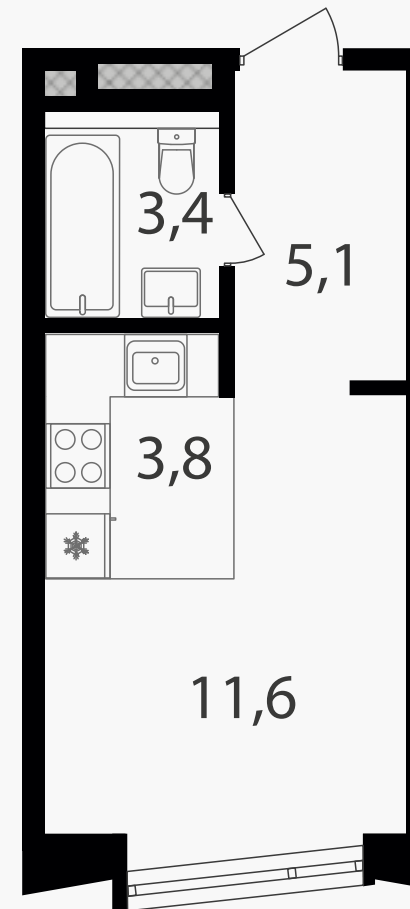

## Студия, 23.9 м<sup>2</sup>

ЖИЛОЙ КОМПЛЕКС  
Петровский парк II

Корпус 1      Секция 4      Этаж 11 / 25

Комнат 1      Площадь 23.9 м<sup>2</sup>      Отделка Нет

**13 290 790 руб**

Артикул 1-11-0475

PG-ДЕВЕЛОПМЕНТ

# Студия, 23.9 м<sup>2</sup>

ЖИЛОЙ КОМПЛЕКС  
Петровский парк II

Корпус 1      Секция 4      Этаж 11 / 25

Комнат 1      Площадь 23.9 м<sup>2</sup>      Отделка Нет

**13 290 790 руб**

Артикул 1-11-0475