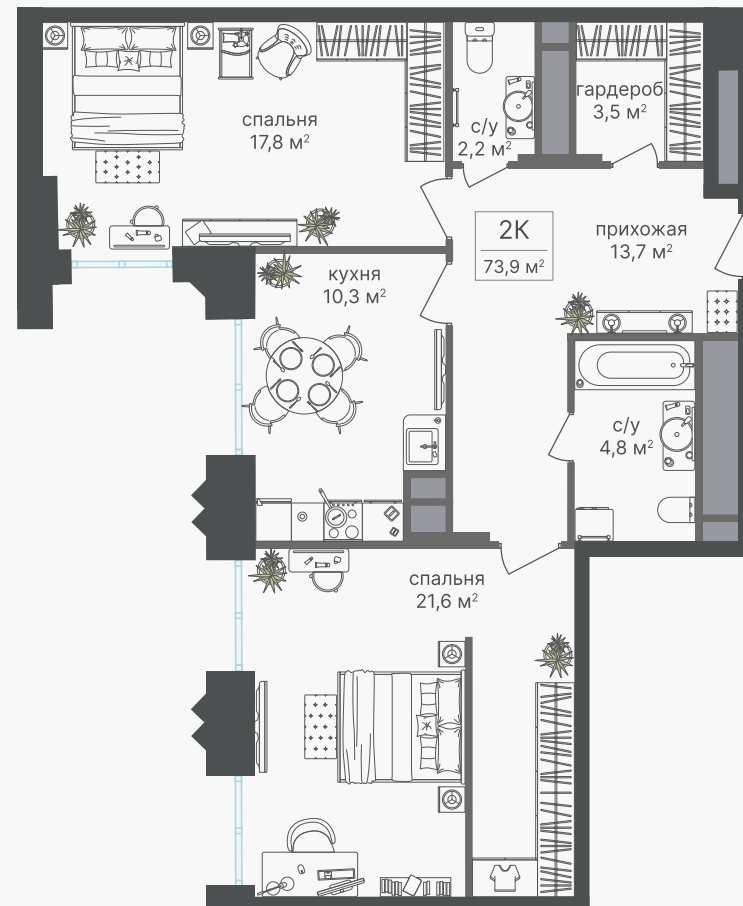

## 2-комнатная квартира, 73.9 м<sup>2</sup>

ЖИЛОЙ КОМПЛЕКС

Варшавские ворота

Корпус 1      Секция 1      Этаж 5 / 30

Комнат 2      Площадь 73.9 м<sup>2</sup>      Отделка Нет

**29 936 890 руб**

Артикул 1-5-031

## 2-комнатная квартира, 73.9 м<sup>2</sup>

ЖИЛОЙ КОМПЛЕКС

Варшавские ворота

Корпус 1 Секция 1 Этаж 5 / 30

Комнат 2 Площадь 73.9 м<sup>2</sup> Отделка Нет

29 936 890 руб

Артикул 1-5-031