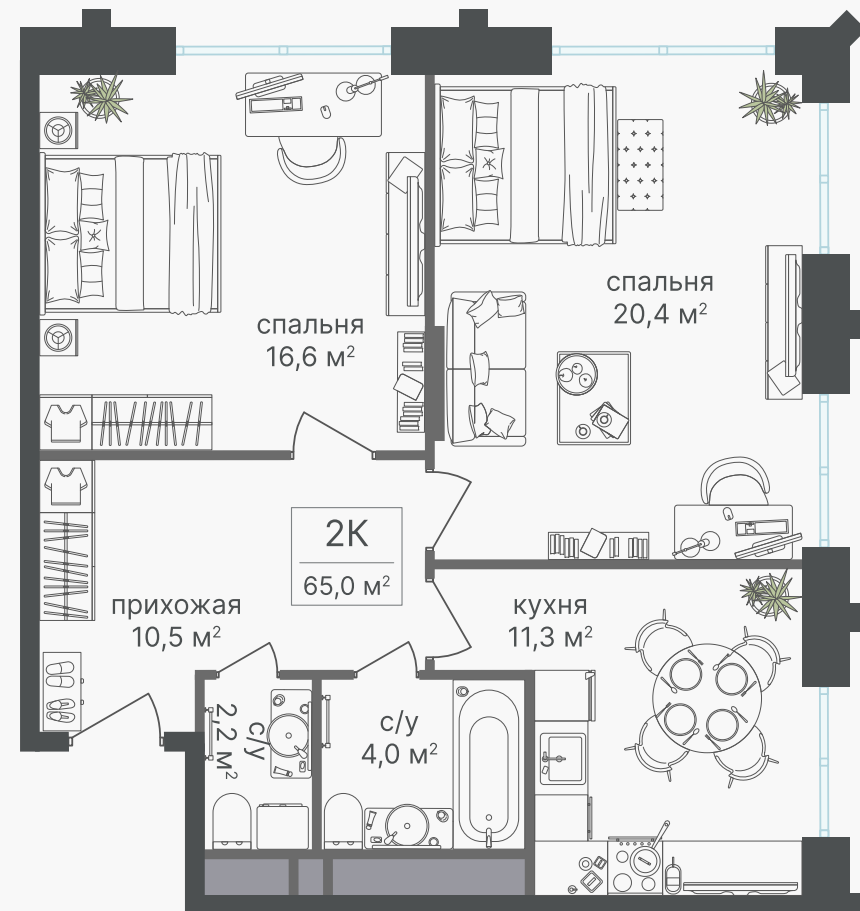

PG-ДЕВЕЛОПМЕНТ

+7 (495) 125-14-45

2-комнатная квартира, 65 м²

ЖИЛОЙ КОМПЛЕКС
Варшавские ворота

Корпус 1 Секция 3 Этаж 13 / 30

Комнат 2 Площадь 65 м² Отделка Нет

25 356 500 руб

Артикул 1-13-287