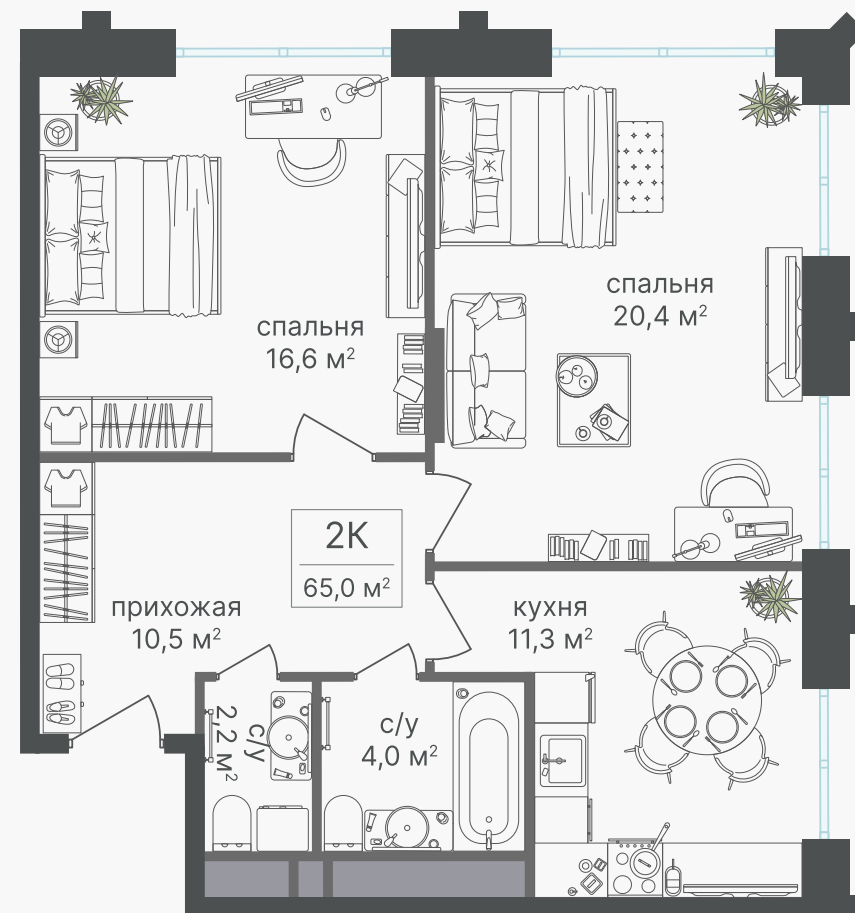

PG-ДЕВЕЛОПМЕНТ

+7 (495) 125-14-45

2-комнатная квартира, 65 м²

ЖИЛОЙ КОМПЛЕКС
Варшавские ворота

Корпус 1 Секция 3 Этаж 13 / 30

Комнат 2 Площадь 65 м² Отделка Нет

25 740 000 руб

Артикул 1-13-287

PG-ДЕВЕЛОПМЕНТ

+7 (495) 125-14-45

2-комнатная квартира, 65 м²

ЖИЛОЙ КОМПЛЕКС

Варшавские ворота

Корпус 1 Секция 3 Этаж 13 / 30

Комнат 2 Площадь 65 м² Отделка Нет

25 740 000 руб