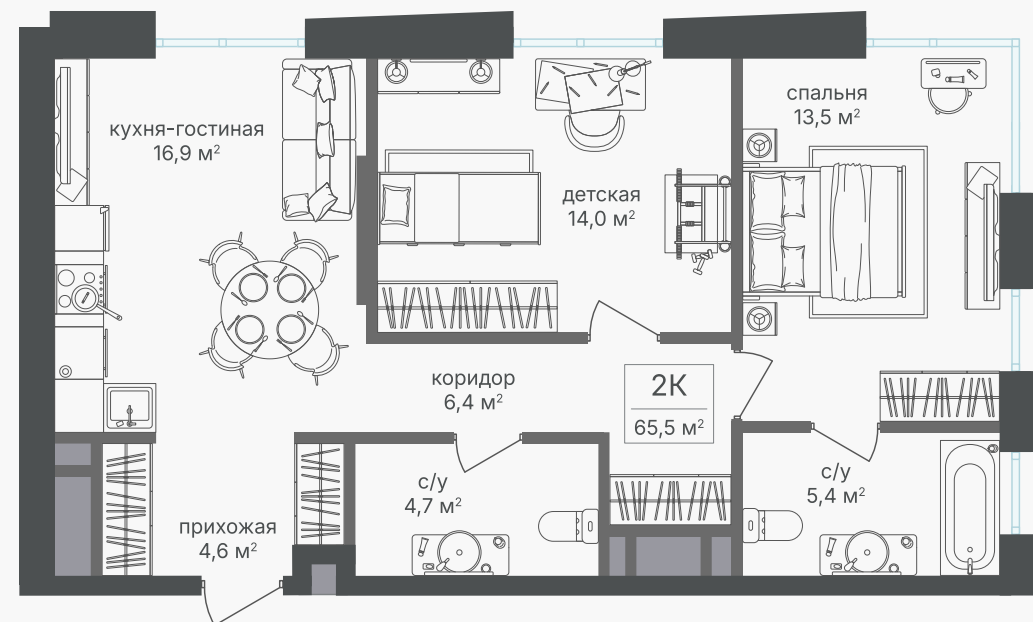

PG-ДЕВЕЛОПМЕНТ

2-комнатная квартира, 65.5 м²

ЖИЛОЙ КОМПЛЕКС

Семеновский парк 2

Корпус 1 Секция 2 Этаж 8 / 18

Комнат 2 Площадь 65.5 м² Отделка Нет

22 813 650 руб

Артикул 1-8-356