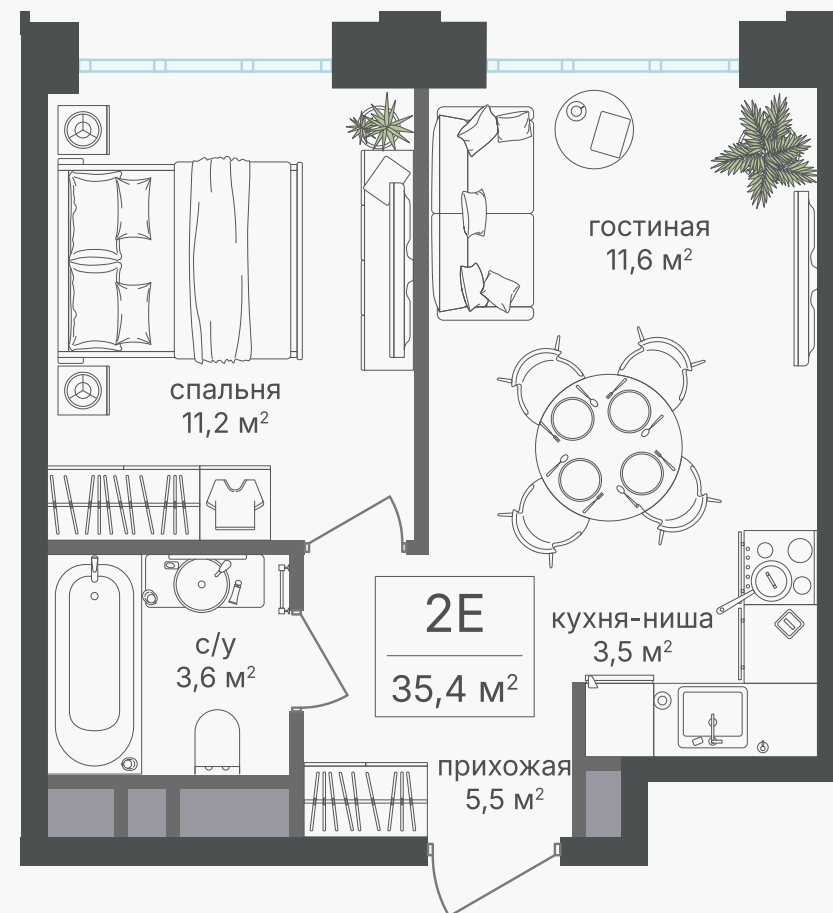

## 2-комнатная евроквартира, 35.4 м<sup>2</sup>

ЖИЛОЙ КОМПЛЕКС  
Михалковский

Корпус 2      Секция 4      Этаж 3 / 20

Комнат 2      Площадь 35.4 м<sup>2</sup>      Отделка Нет

**17 027 400 руб**

Артикул 2-3-242

## 2-комнатная евроквартира, 35.4 м<sup>2</sup>

ЖИЛОЙ КОМПЛЕКС  
Михалковский

Корпус 2 Секция 4 Этаж 3 / 20

Комнат 2 Площадь 35.4 м<sup>2</sup> Отделка Нет

17 027 400 руб

Артикул 2-3-242