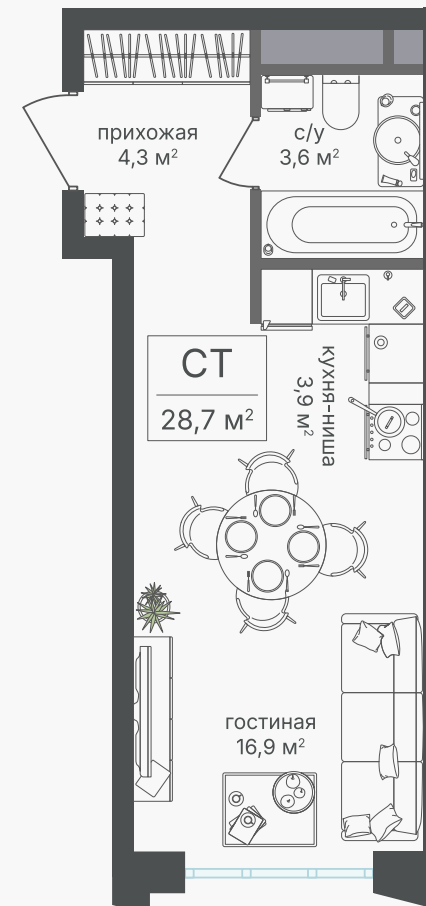

PG-ДЕВЕЛОПМЕНТ

+7 (495) 125-14-45

Студия, 28.7 м²

ЖИЛОЙ КОМПЛЕКС
Михалковский

Корпус 2 Секция 6 Этаж 13 / 20

Комнат 1 Площадь 28.7 м² Отделка Нет

17 839 920 руб

Артикул 2-13-498

PG-ДЕВЕЛОПМЕНТ

+7 (495) 125-14-45

Студия, 28.7 м²

ЖИЛОЙ КОМПЛЕКС
Михалковский

Корпус	Секция	Этаж
2	6	13 / 20
Комнат	Площадь	Отделка
1	28.7 м ²	Нет

17 839 920 руб

Артикул 2-13-498