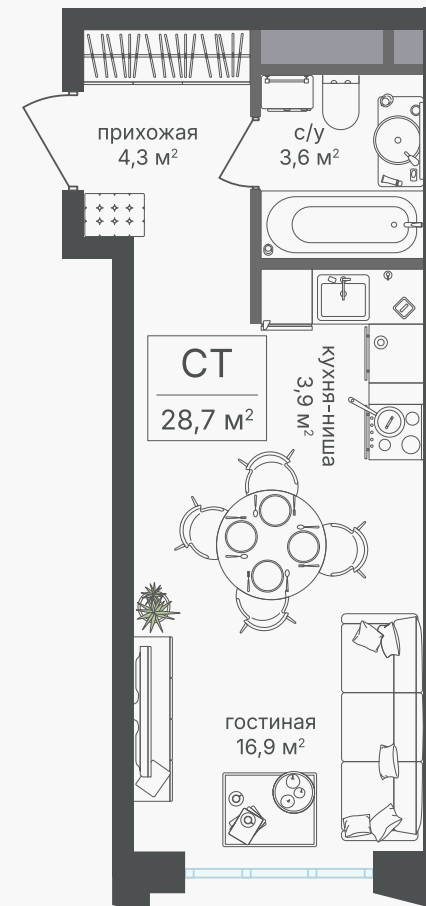

PG-ДЕВЕЛОПМЕНТ

Студия, 28.7 м²

ЖИЛОЙ КОМПЛЕКС
Михалковский

Корпус 2 Секция 6 Этаж 13 / 20

Комнат 1 Площадь 28.7 м² Отделка Нет

15 612 800 руб

Артикул 2-13-498

PG-ДЕВЕЛОПМЕНТ

Студия, 28.7 м²

ЖИЛОЙ КОМПЛЕКС
Михалковский

Корпус 2 Секция 6 Этаж 13 / 20

Комнат 1 Площадь 28.7 м² Отделка Нет

15 612 800 руб

Артикул 2-13-498