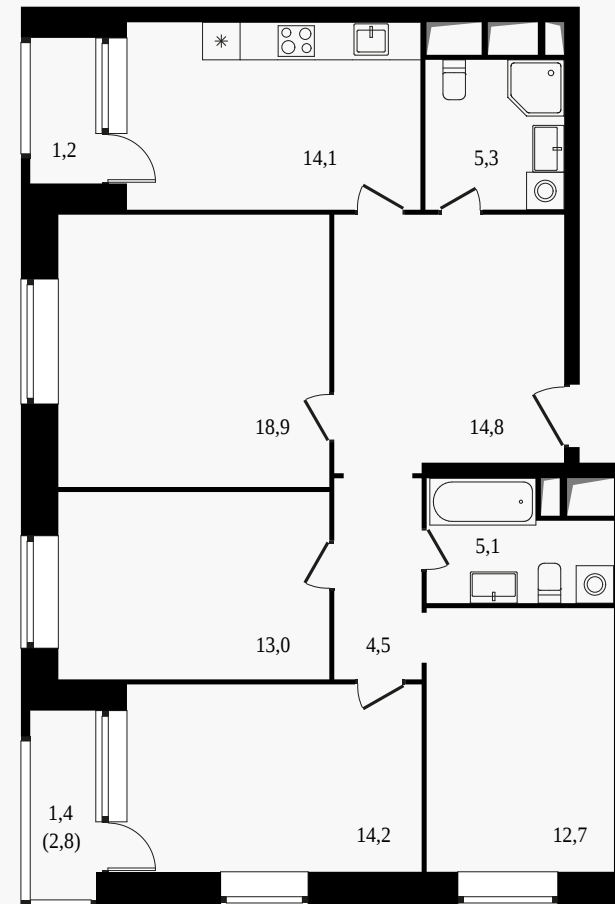

PG-ДЕВЕЛОПМЕНТ

+7 (495) 125-14-45

4-комнатная квартира, 106.2 м²

ЖИЛОЙ КОМПЛЕКС
ФОНВИЗИНСКИЙ

Корпус 3 Секция 3 Этаж 23 / 23

Комнат 4 Площадь 106.2 м² Отделка Нет

17 831 400 руб

Артикул 3-23-176