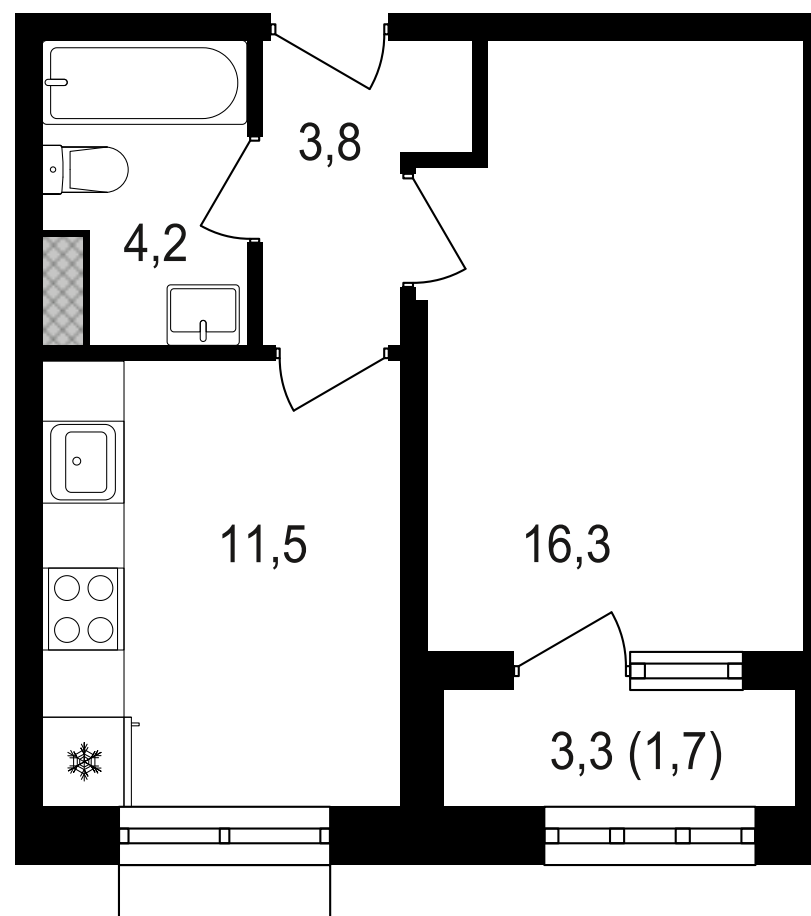

PG-ДЕВЕЛОПМЕНТ

+7 (495) 125-14-45

1К, 37.5 м²

ЖИЛОЙ КОМПЛЕКС
Михалковский

Корпус 3 Секция 2 Этаж 3 / 20

Комнат 1 Площадь 37.5 м² Отделка Нет

11 475 000 руб

Артикул 3-3-093

PG-ДЕВЕЛОПМЕНТ

+7 (495) 125-14-45

1К, 37.5 м²

ЖИЛОЙ КОМПЛЕКС
Михалковский

Корпус Секция Этаж
3 2 3 / 20

Комнат Площадь Отделка
1 37.5 м² Нет

11 475 000 руб

Артикул 3-3-093