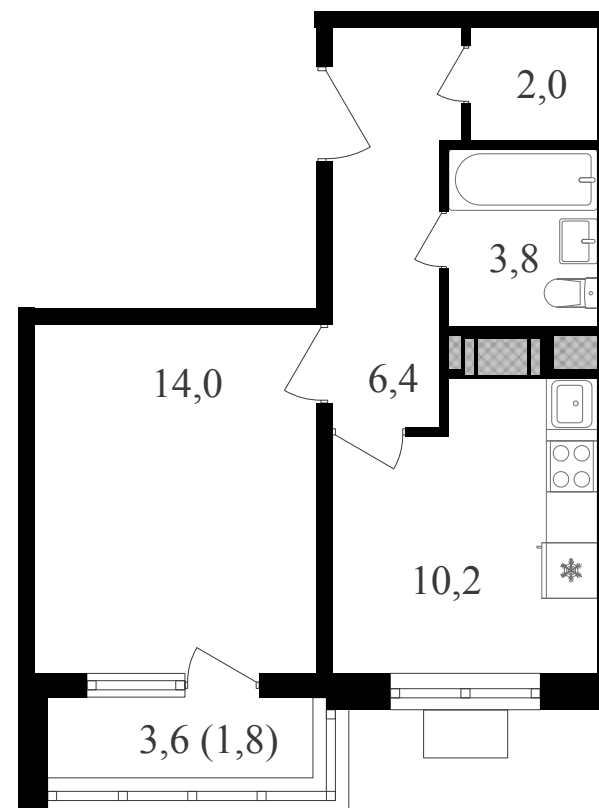

PG-ДЕВЕЛОПМЕНТ

+7 (495) 125-14-45

1К, 38.2 м² с отделкой

ЖИЛОЙ КОМПЛЕКС
Октябрьское поле

Корпус	Секция	Этаж
2	1	12 / 27
Комнат	Площадь	Отделка
1	38.2 м²	Есть ✓

12 040 640 руб

Артикул 3к2-12-101