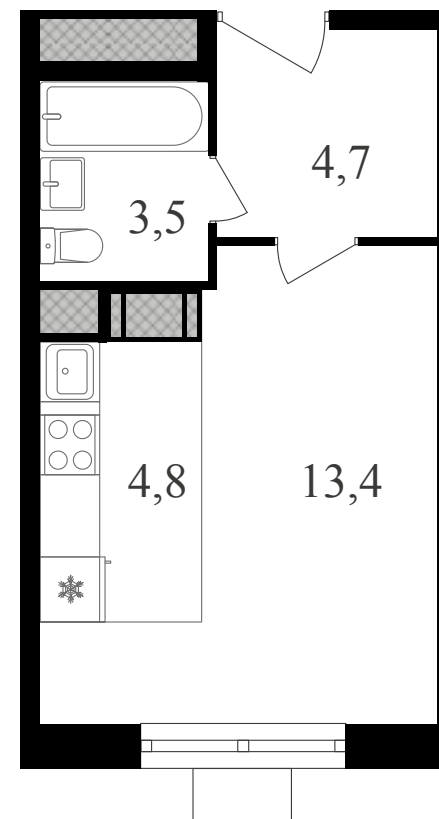

## Студия, 26.4 м<sup>2</sup> с отделкой

ЖИЛОЙ КОМПЛЕКС  
Октябрьское поле

Корпус	Секция	Этаж
1	2	10 / 21
Комнат	Площадь	Отделка
1	26.4 м <sup>2</sup>	Есть ✓

8 844 000 руб

Артикул 3к1-10-192

PG-ДЕВЕЛОПМЕНТ

## Студия, 26.4 м<sup>2</sup> с отделкой

ЖИЛОЙ КОМПЛЕКС  
Октябрьское поле

Корпус 1 Секция 2 Этаж 10 / 21

Комнат 1 Площадь 26.4 м<sup>2</sup> Отделка **Есть ✓**

**8 844 000 руб**

Артикул 3к1-10-192