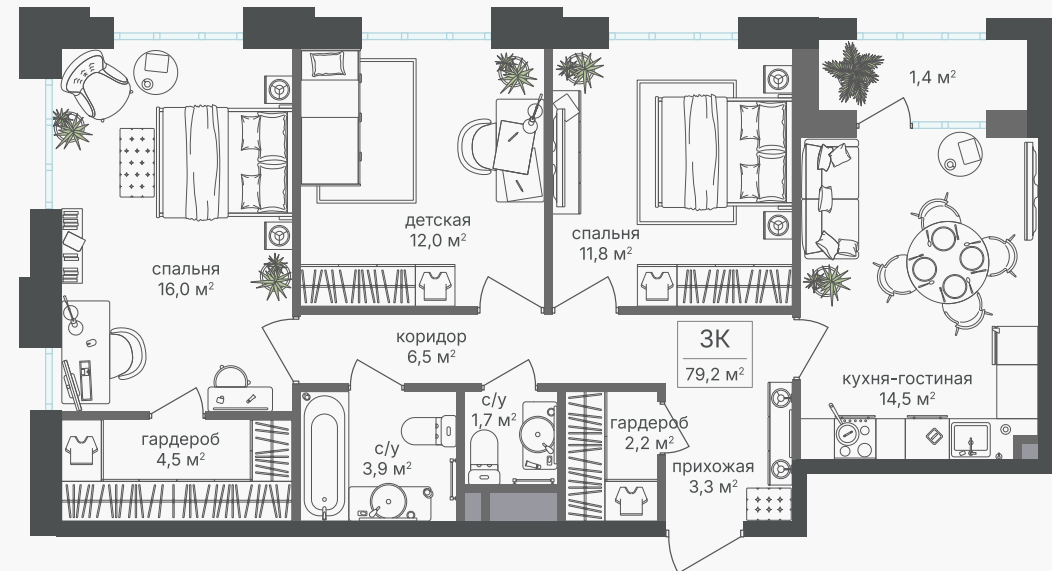

PG-ДЕВЕЛОПМЕНТ

+7 (495) 125-14-45

3-комнатная квартира, 78.5 м²

ЖИЛОЙ КОМПЛЕКС
Михалковский

Корпус 4 Секция 1 Этаж 10 / 20

Комнат 3 Площадь 78.5 м² Отделка Нет

38 857 500 руб

Артикул 4-10-063