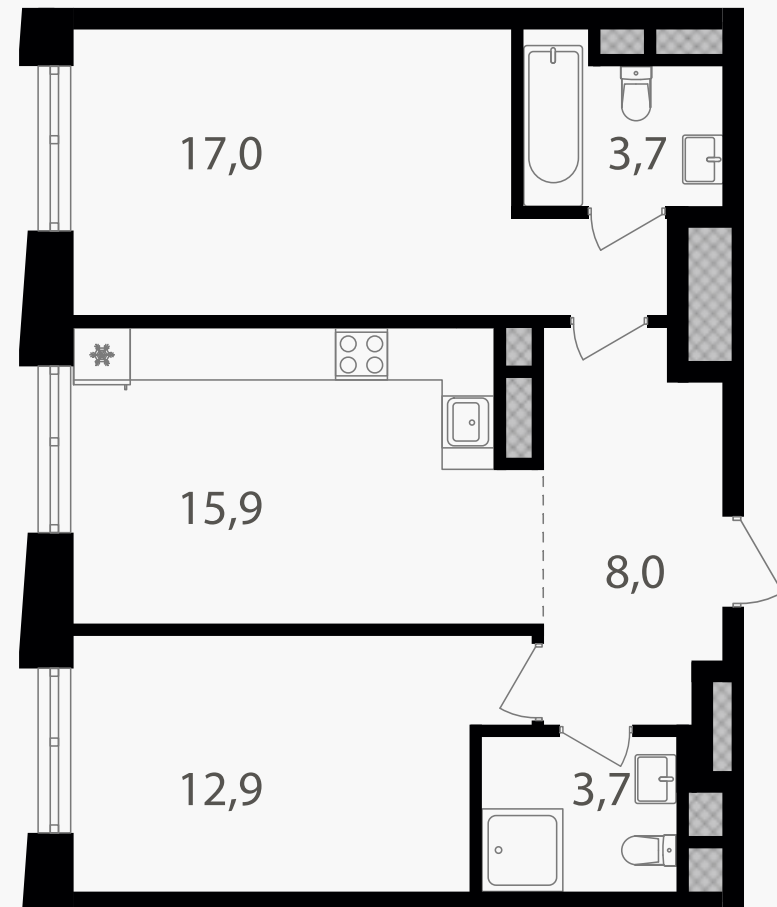

## 2-комнатная квартира, 61.2 м<sup>2</sup>

ЖИЛОЙ КОМПЛЕКС

Семеновский парк 2

Корпус	Секция	Этаж
1	1	20 / 26

Комнат	Площадь	Отделка
2	61.2 м <sup>2</sup>	Нет

**20 703 960 руб**

Артикул 1-20-229

PG-ДЕВЕЛОПМЕНТ

## 2-комнатная квартира, 61.2 м<sup>2</sup>

ЖИЛОЙ КОМПЛЕКС

Семеновский парк 2

Корпус 1 Секция 1 Этаж 20 / 26

Комнат 2 Площадь 61.2 м<sup>2</sup> Отделка Нет

20 703 960 руб

Артикул 1-20-229