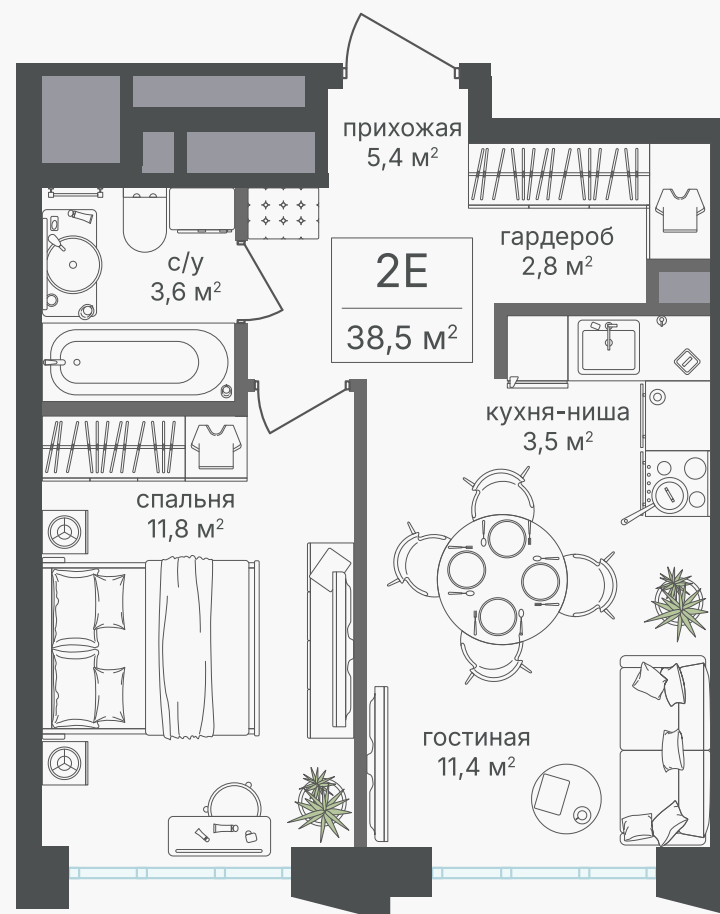

## 2-комнатная евроквартира, 38.5 м<sup>2</sup>

ЖИЛОЙ КОМПЛЕКС  
Михалковский

Корпус 2 Секция 6 Этаж 13 / 20

Комнат 2 Площадь 38.5 м<sup>2</sup> Отделка Нет

**18 364 500 руб**

Артикул 2-13-499

PG-ДЕВЕЛОПМЕНТ

## 2-комнатная евроквартира, 38.5 м<sup>2</sup>

ЖИЛОЙ КОМПЛЕКС  
Михалковский

Корпус 2 Секция 6 Этаж 13 / 20

Комнат 2 Площадь 38.5 м<sup>2</sup> Отделка Нет

18 364 500 руб

Артикул 2-13-499