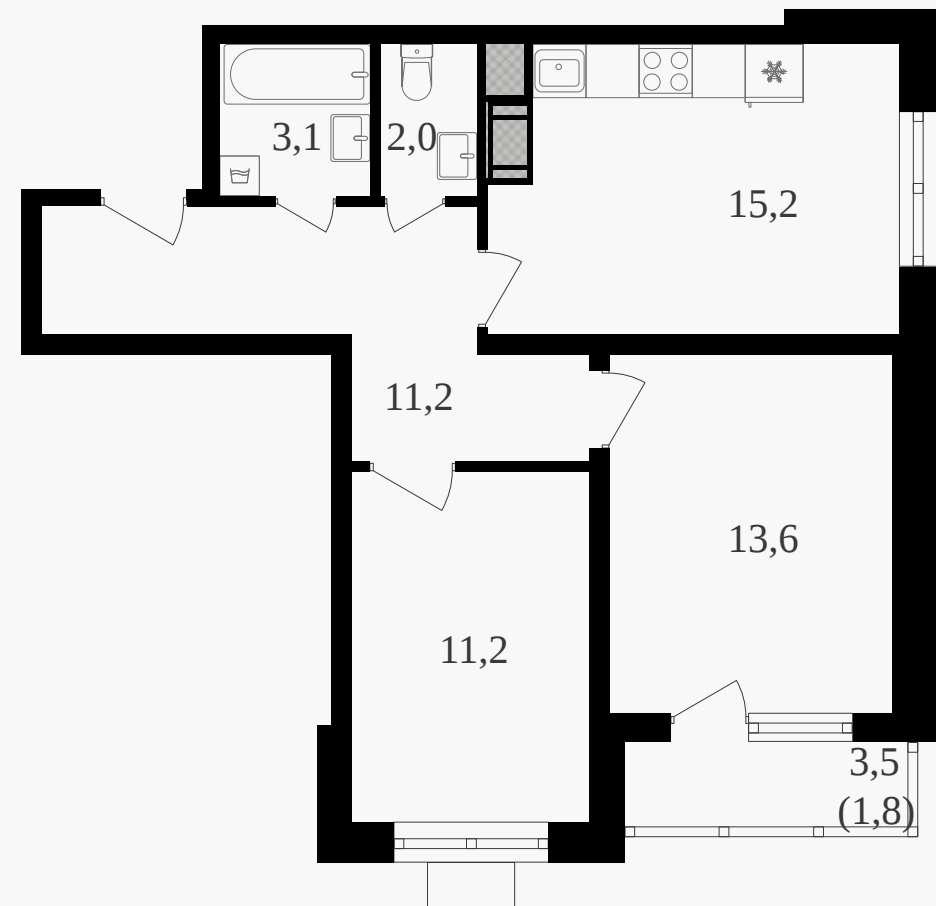

PG-ДЕВЕЛОПМЕНТ

2-комнатная квартира, 59.4 м² с отделкой

ЖИЛОЙ КОМПЛЕКС

Октябрьское поле

Корпус 2 Секция 1 Этаж 18 / 25

Комнат 2 Площадь 59.4 м² Отделка **Есть ✓**

24 354 000 руб

Артикул 2к2-18-152