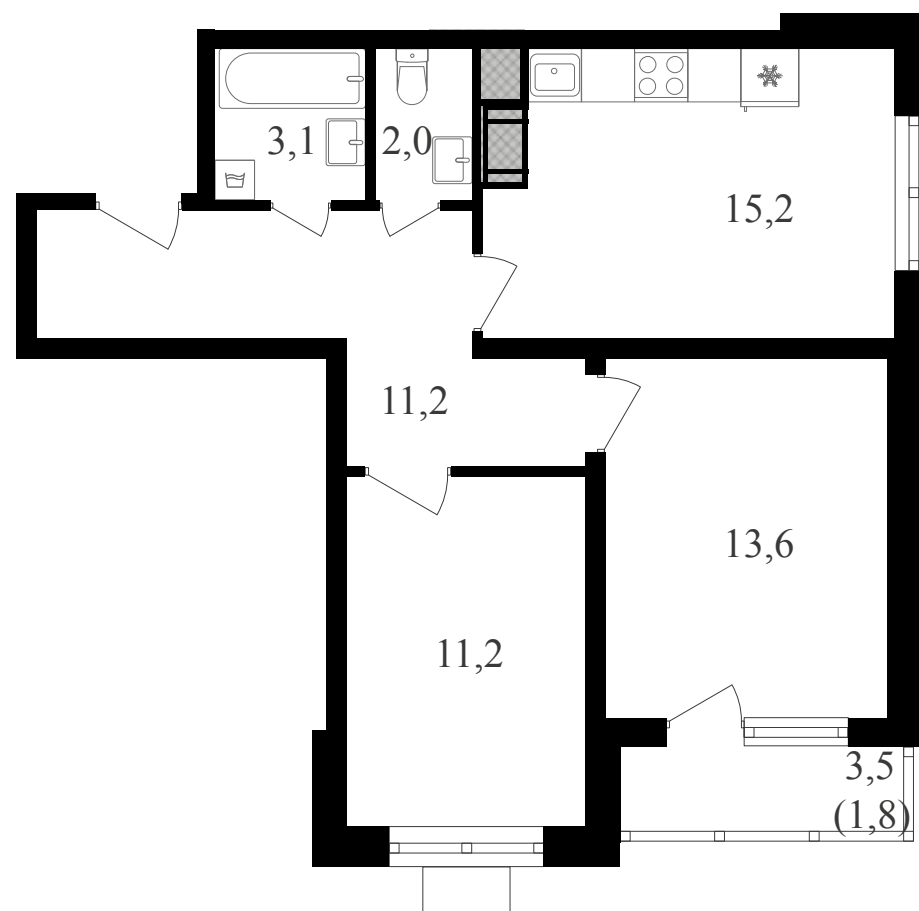

PG-ДЕВЕЛОПМЕНТ

+7 (495) 125-14-45

2К, 58.1 м² с отделкой

ЖИЛОЙ КОМПЛЕКС
Октябрьское поле

Корпус 2 Секция 1 Этаж 18 / 25

Комнат 2 Площадь 58.1 м² Отделка **Есть ✓**

18 533 900 руб

Артикул 2к2-18-152